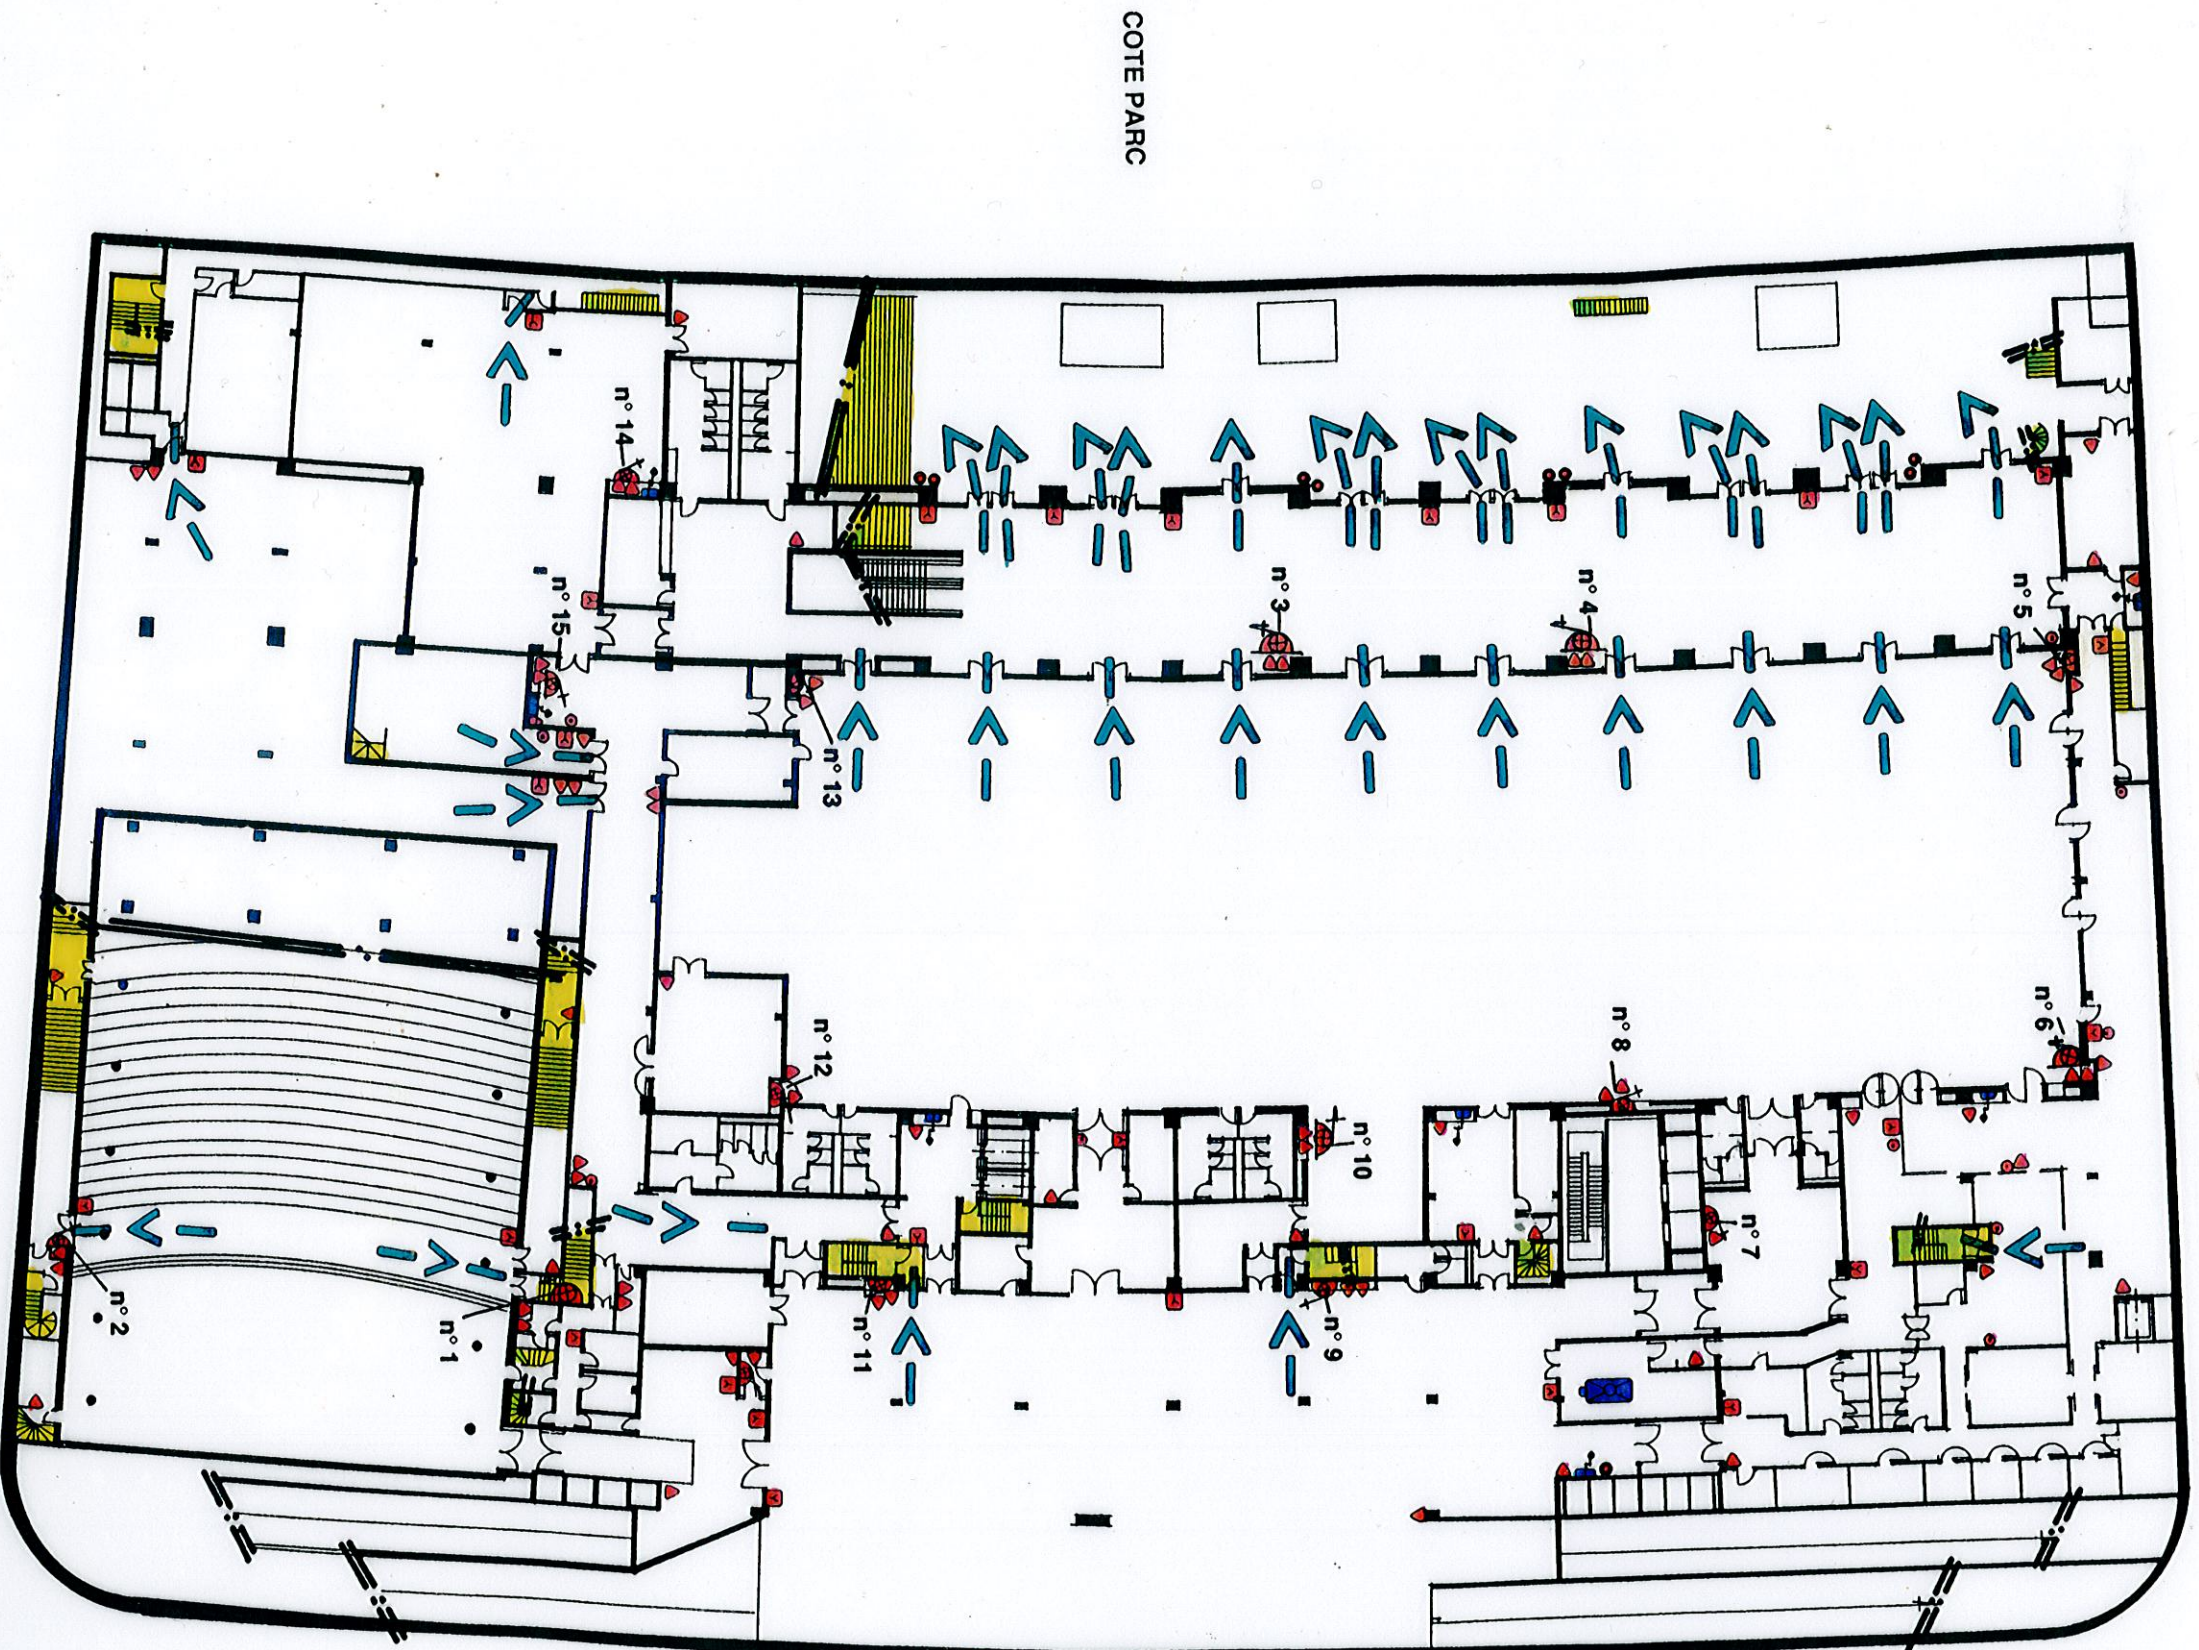

PLAN D'INTERVENTION

Palais des Congrès de Lyon

ESPACE FORUM

Niveau 160

LEGENDE

- | | | | |
|--|----------------------|--|-------------------------|
| | Extincteur portatif | | Pot eau incendie |
| | Extincteur sur roues | | Arrêt d'urgence |
| | colonne sèche | | Robinet d'incendie Armé |
| | Colonne humide | | Alarme |
| | Gaine pompier | | Commande désentumage |
| | Coupeur air comprimé | | Réceptacle des ordures |
| | Coupeur gaz | | Groupe climatisation |
| | Coupeur eau | | Groupe ventilation |
| | Signal sonore | | Machinerie ascenseur |
| | Bac à sable | | Chaufferie |

PLAN D'INTERVENTION

Palais des Congrès de Lyon

ESPACE LUMIERE

Niveau 164

LEGENDE

	Extincteur portatif		Pot eau incendie		Réceptacle des ordures
	Extincteur sur roues		Arrêt d'urgence		Groupe climatisation
	colonne sèche		Robinet d'incendie Armé		Groupe ventilation
	Colonne humide		Alarme		Machinerie ascenseur
	Gaine pompier		Commande désenluminage		Chaudière
			Coupure air comprimé		
			Coupure gaz		
			Coupure eau		
			Signal sonore		
			Bac à sable		