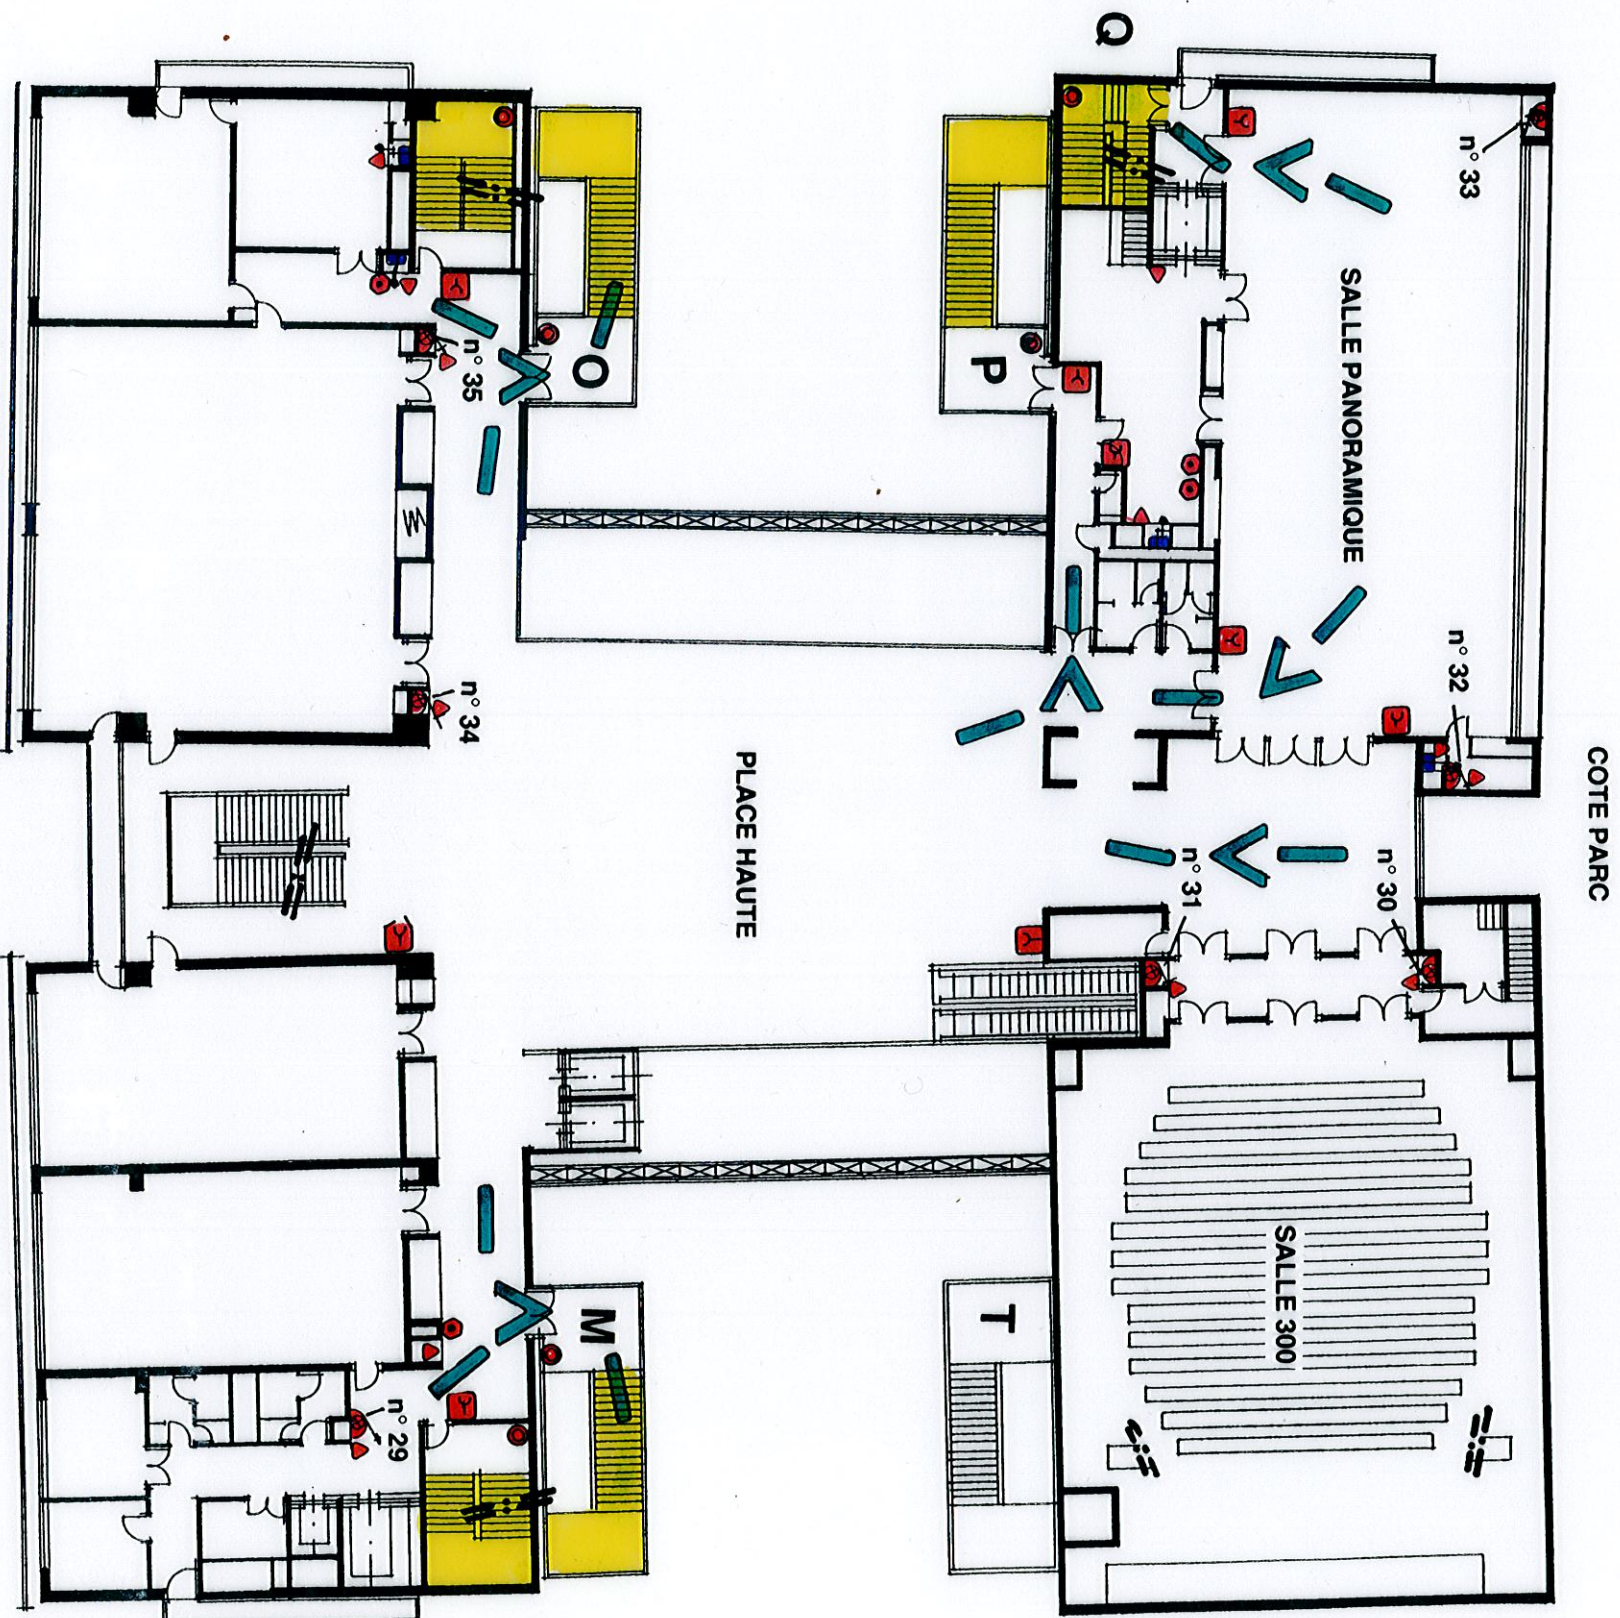

PLAN D'INTERVENTION

Palais des Congrès de Lyon

COTE PARC

COTE RHONE

ESPACE ACCUEIL

Niveau 170

LEGENDE

- | | | | |
|--|-----------------------|--|-------------------------|
| | Extincteur portatif | | Poteau incendie |
| | Extincteur sur roues | | Arrêt d'urgence |
| | colonne sèche | | Robinet d'incendie Armé |
| | Colonne humide | | Alarme |
| | Gaine pompier | | Commande désenclumage |
| | Coupeure air comprimé | | Réceptacle des ordures |
| | Coupeure gaz | | Groupe climatisation |
| | Coupeure eau | | Groupe ventilation |
| | Signal sonore | | Machinerie ascenseur |
| | Bac à sable | | Chauffière |

PLAN D'INTERVENTION

Palais des Congrès de Lyon

ESPACE PASTEUR Niveau 178

COTE RHONE

LEGENDE

	Extincteur portatif		Poteau Incendie		Coupure air comprimé		Réceptacle des ordures
	Extincteur sur roues		Arrêt d'urgence		Coupure gaz		Groupe climatisation
	colonne sèche		Robinet d'incendie Armé		Coupure eau		Groupe ventilation
	Colonne humide		Alarme		Signal sonore		Machinerie ascenseur
	Gaine pompier		Commande désenfumage		Bac à sable		Chaudière