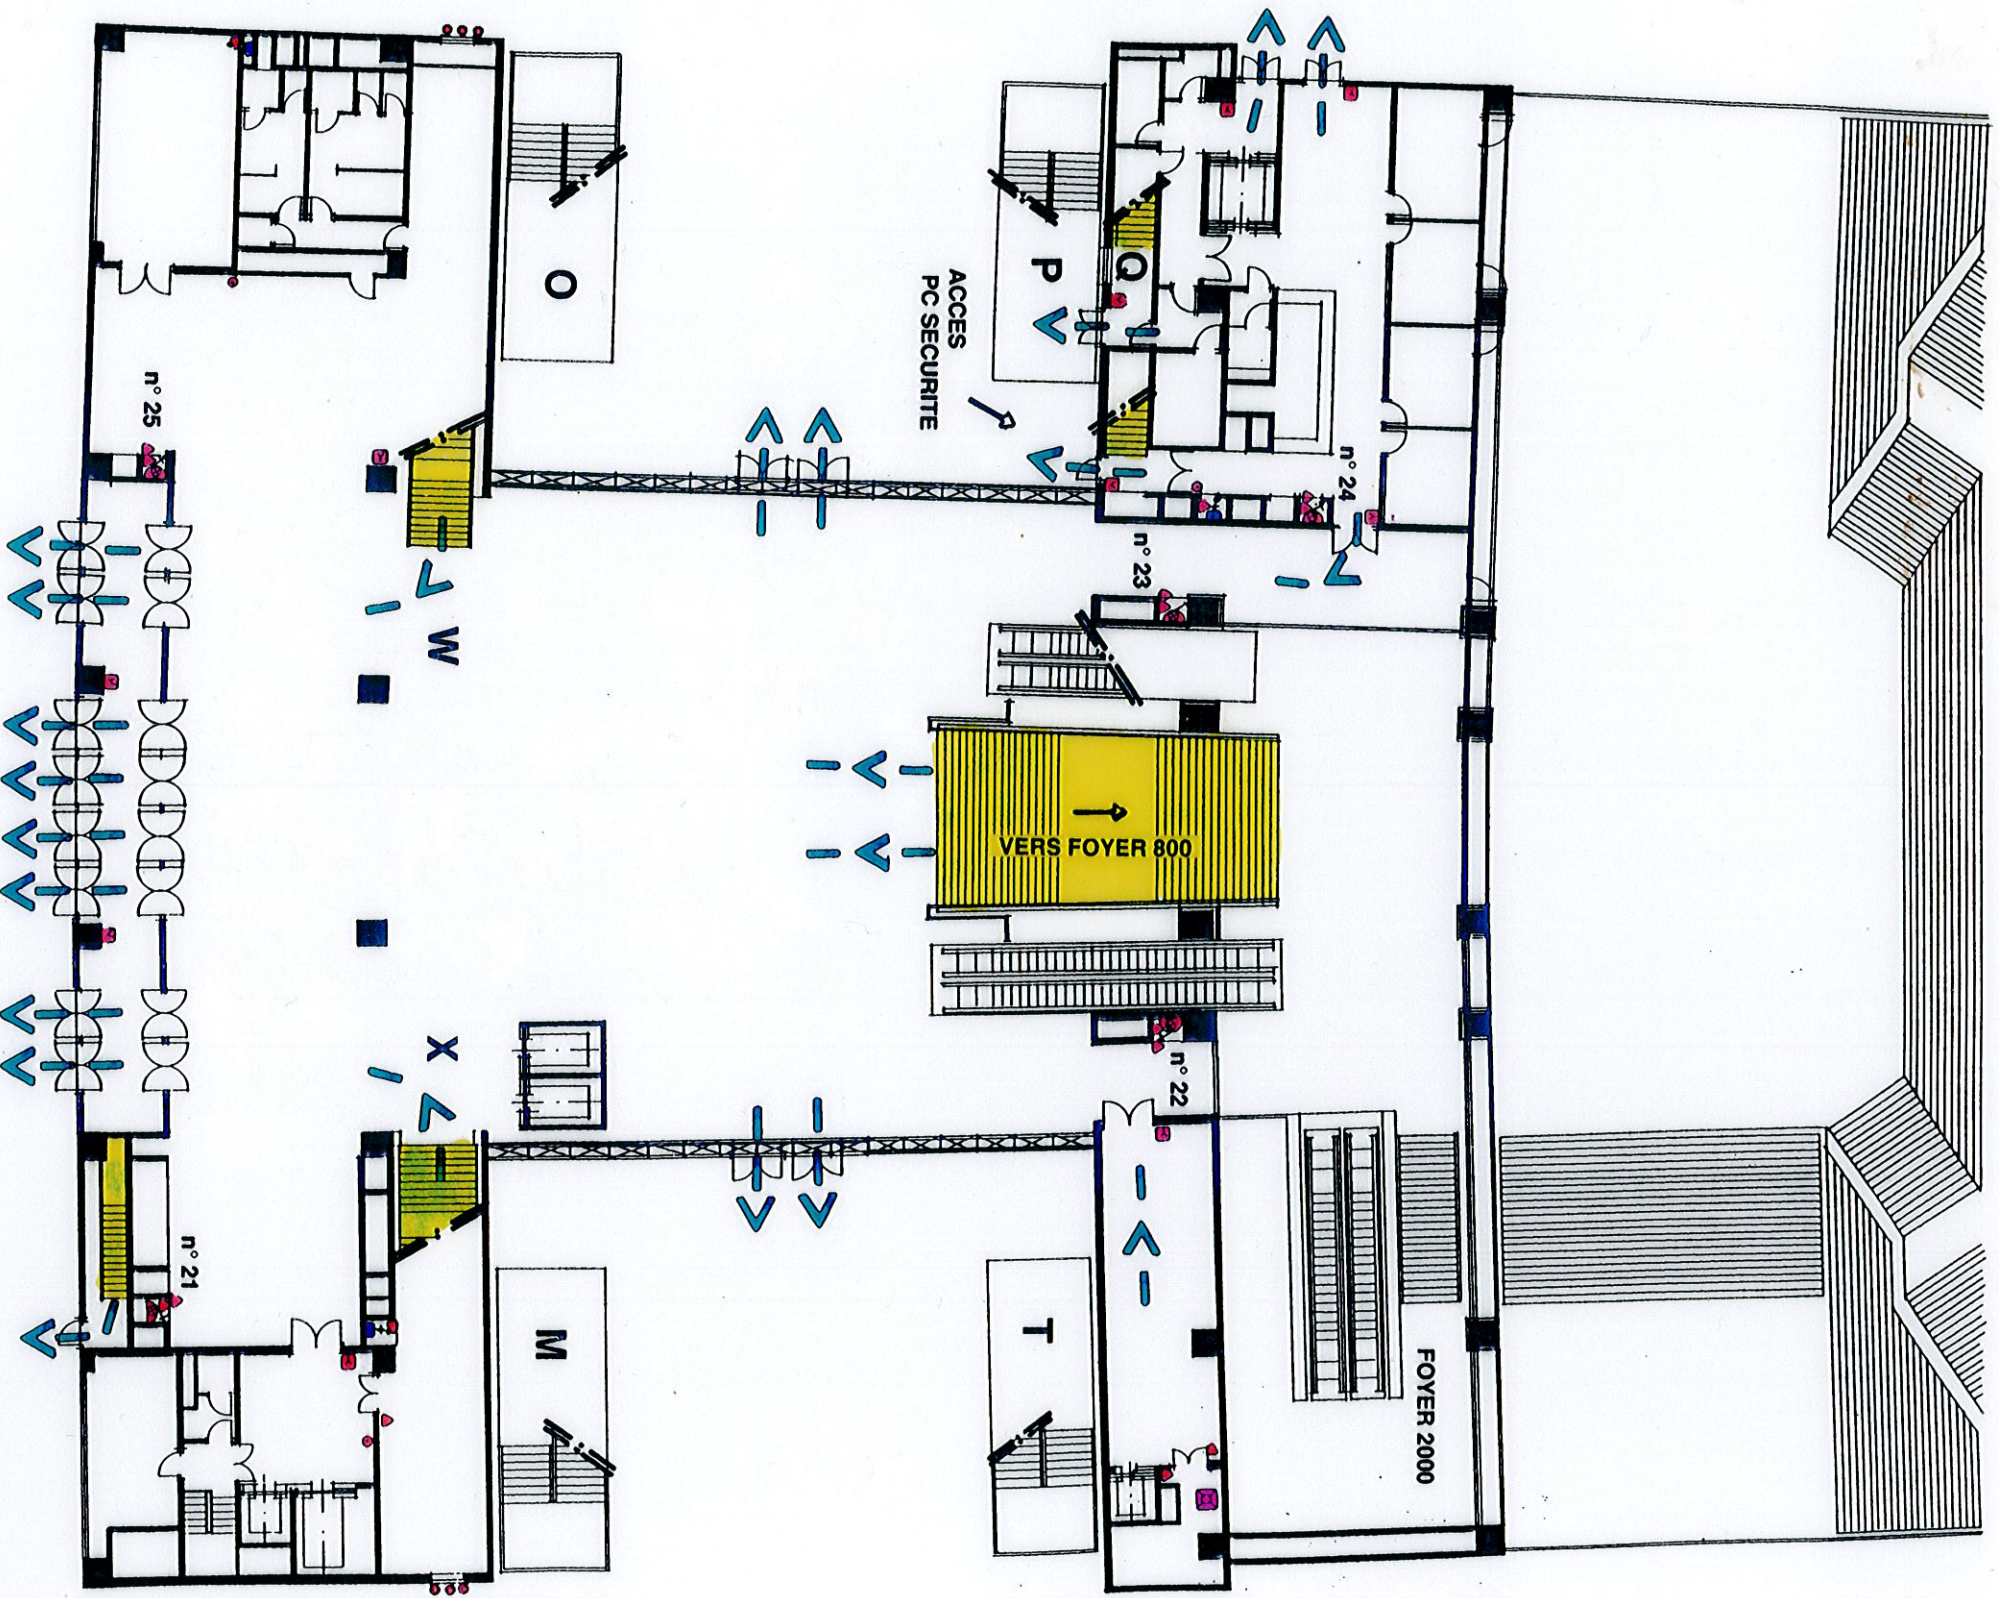

PLAN D'INTERVENTION

Palais des Congrès de Lyon

ESPACE LUMIERE

Niveau 164

LEGENDE

	Extincteur portatif		Pot eau incendie		Réceptacle des ordures
	Extincteur sur roues		Arrêt d'urgence		Groupe climatisation
	colonne sèche		Robinet d'incendie Armé		Groupe ventilation
	Colonne humide		Alarme		Machinerie ascenseur
	Gaine pompier		Commande désenluminage		Chaudière
			Coupure air comprimé		
			Coupure gaz		
			Coupure eau		
			Signal sonore		
			Bac à sable		

PLAN D'INTERVENTION

Palais des Congrès de Lyon

COTE PARC

COTE RHONE

ESPACE ACCUEIL

Niveau 170

LEGENDE

- | | | | |
|--|-----------------------|--|-------------------------|
| | Extincteur portatif | | Poteau incendie |
| | Extincteur sur roues | | Arrêt d'urgence |
| | colonne sèche | | Robinet d'incendie Armé |
| | Colonne humide | | Alarme |
| | Gaine pompier | | Commande désenclumage |
| | Coupeure air comprimé | | Réceptacle des ordures |
| | Coupeure gaz | | Groupe climatisation |
| | Coupeure eau | | Groupe ventilation |
| | Signal sonore | | Machinerie ascenseur |
| | Bac à sable | | Chauffière |