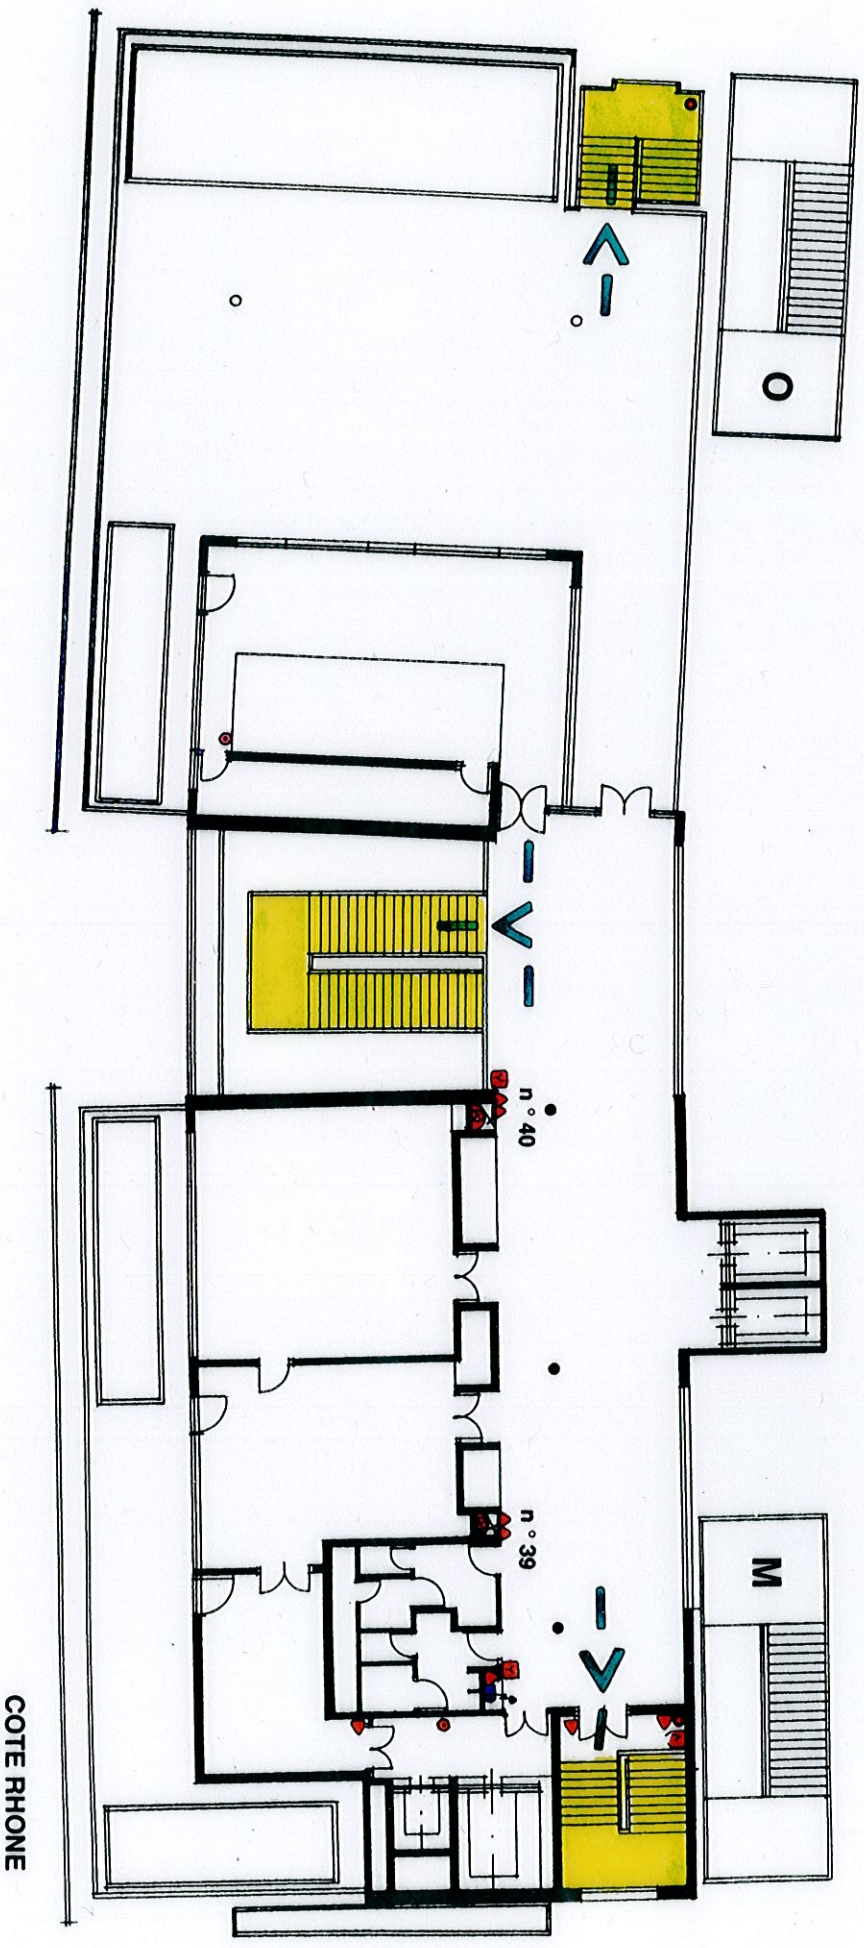

PLAN D'INTERVENTION

Palais des Congrès de Lyon

ESPACE ROSERAIE

Niveau 190

CONSIGNE - SECURITE - INCENDIE

PREVENTION

- Interdiction de fumer sauf dans les lieux signalés.
- Ne pas obstruer les voies d'évacuation, issues de secours, accès à un équipement de lutte contre l'incendie.
- Connaissez leurs emplacements et leurs modes d'emploi.
- Ne gardez pas votre véhicule devant les bouches d'incendie ou sur les voies d'accès des pompiers.

INCENDIE

- Attaquez le feu si vous le pouvez sans prendre de risque.
- Dans la chaleur et la fumée, baissez-vous, l'air frais est près du sol.

En cas d'incendie :
Prévenez immédiatement :
Indiquez l'adresse du sinistre et le niveau.

18
ou

En cas d'accident ou de maladie :
Prévenez immédiatement :
l'infirmière ou le poste de secours.

EVACUATION

- Des l'audition du signal d'alarme :
  Restez calme, ne criez pas au "feu",
  quittez le lieu où vous trouvez sans précipitation.
  Ne revenez pas en arrière sans l'accord des pompiers.
- N'empruntez pas les ascenseurs.
  Si les escaliers sont envahis par la fumée, manifestez
  votre présence aux fenêtres
  en attendant l'arrivée des secours.

LEGENDE

Extincteur portatif	Robinet d'incendie Armé	Centrale de mise en sécurité incendie
Extincteur sur roues	Alarme	Téléphone direct-Pompiers
Colonne sèche	Commande désenfumage	Réceptacle des ordures
Colonne humide	Tableau électrique	Groupe climatisation
Gaine pompier	Coupure air comprimé	Groupe ventilation
Vanne police	Coupure gaz	Machinerie ascenseur
Posteau incendie	Coupure eau	Transformateur
Arrêt d'urgence	Signal sonore