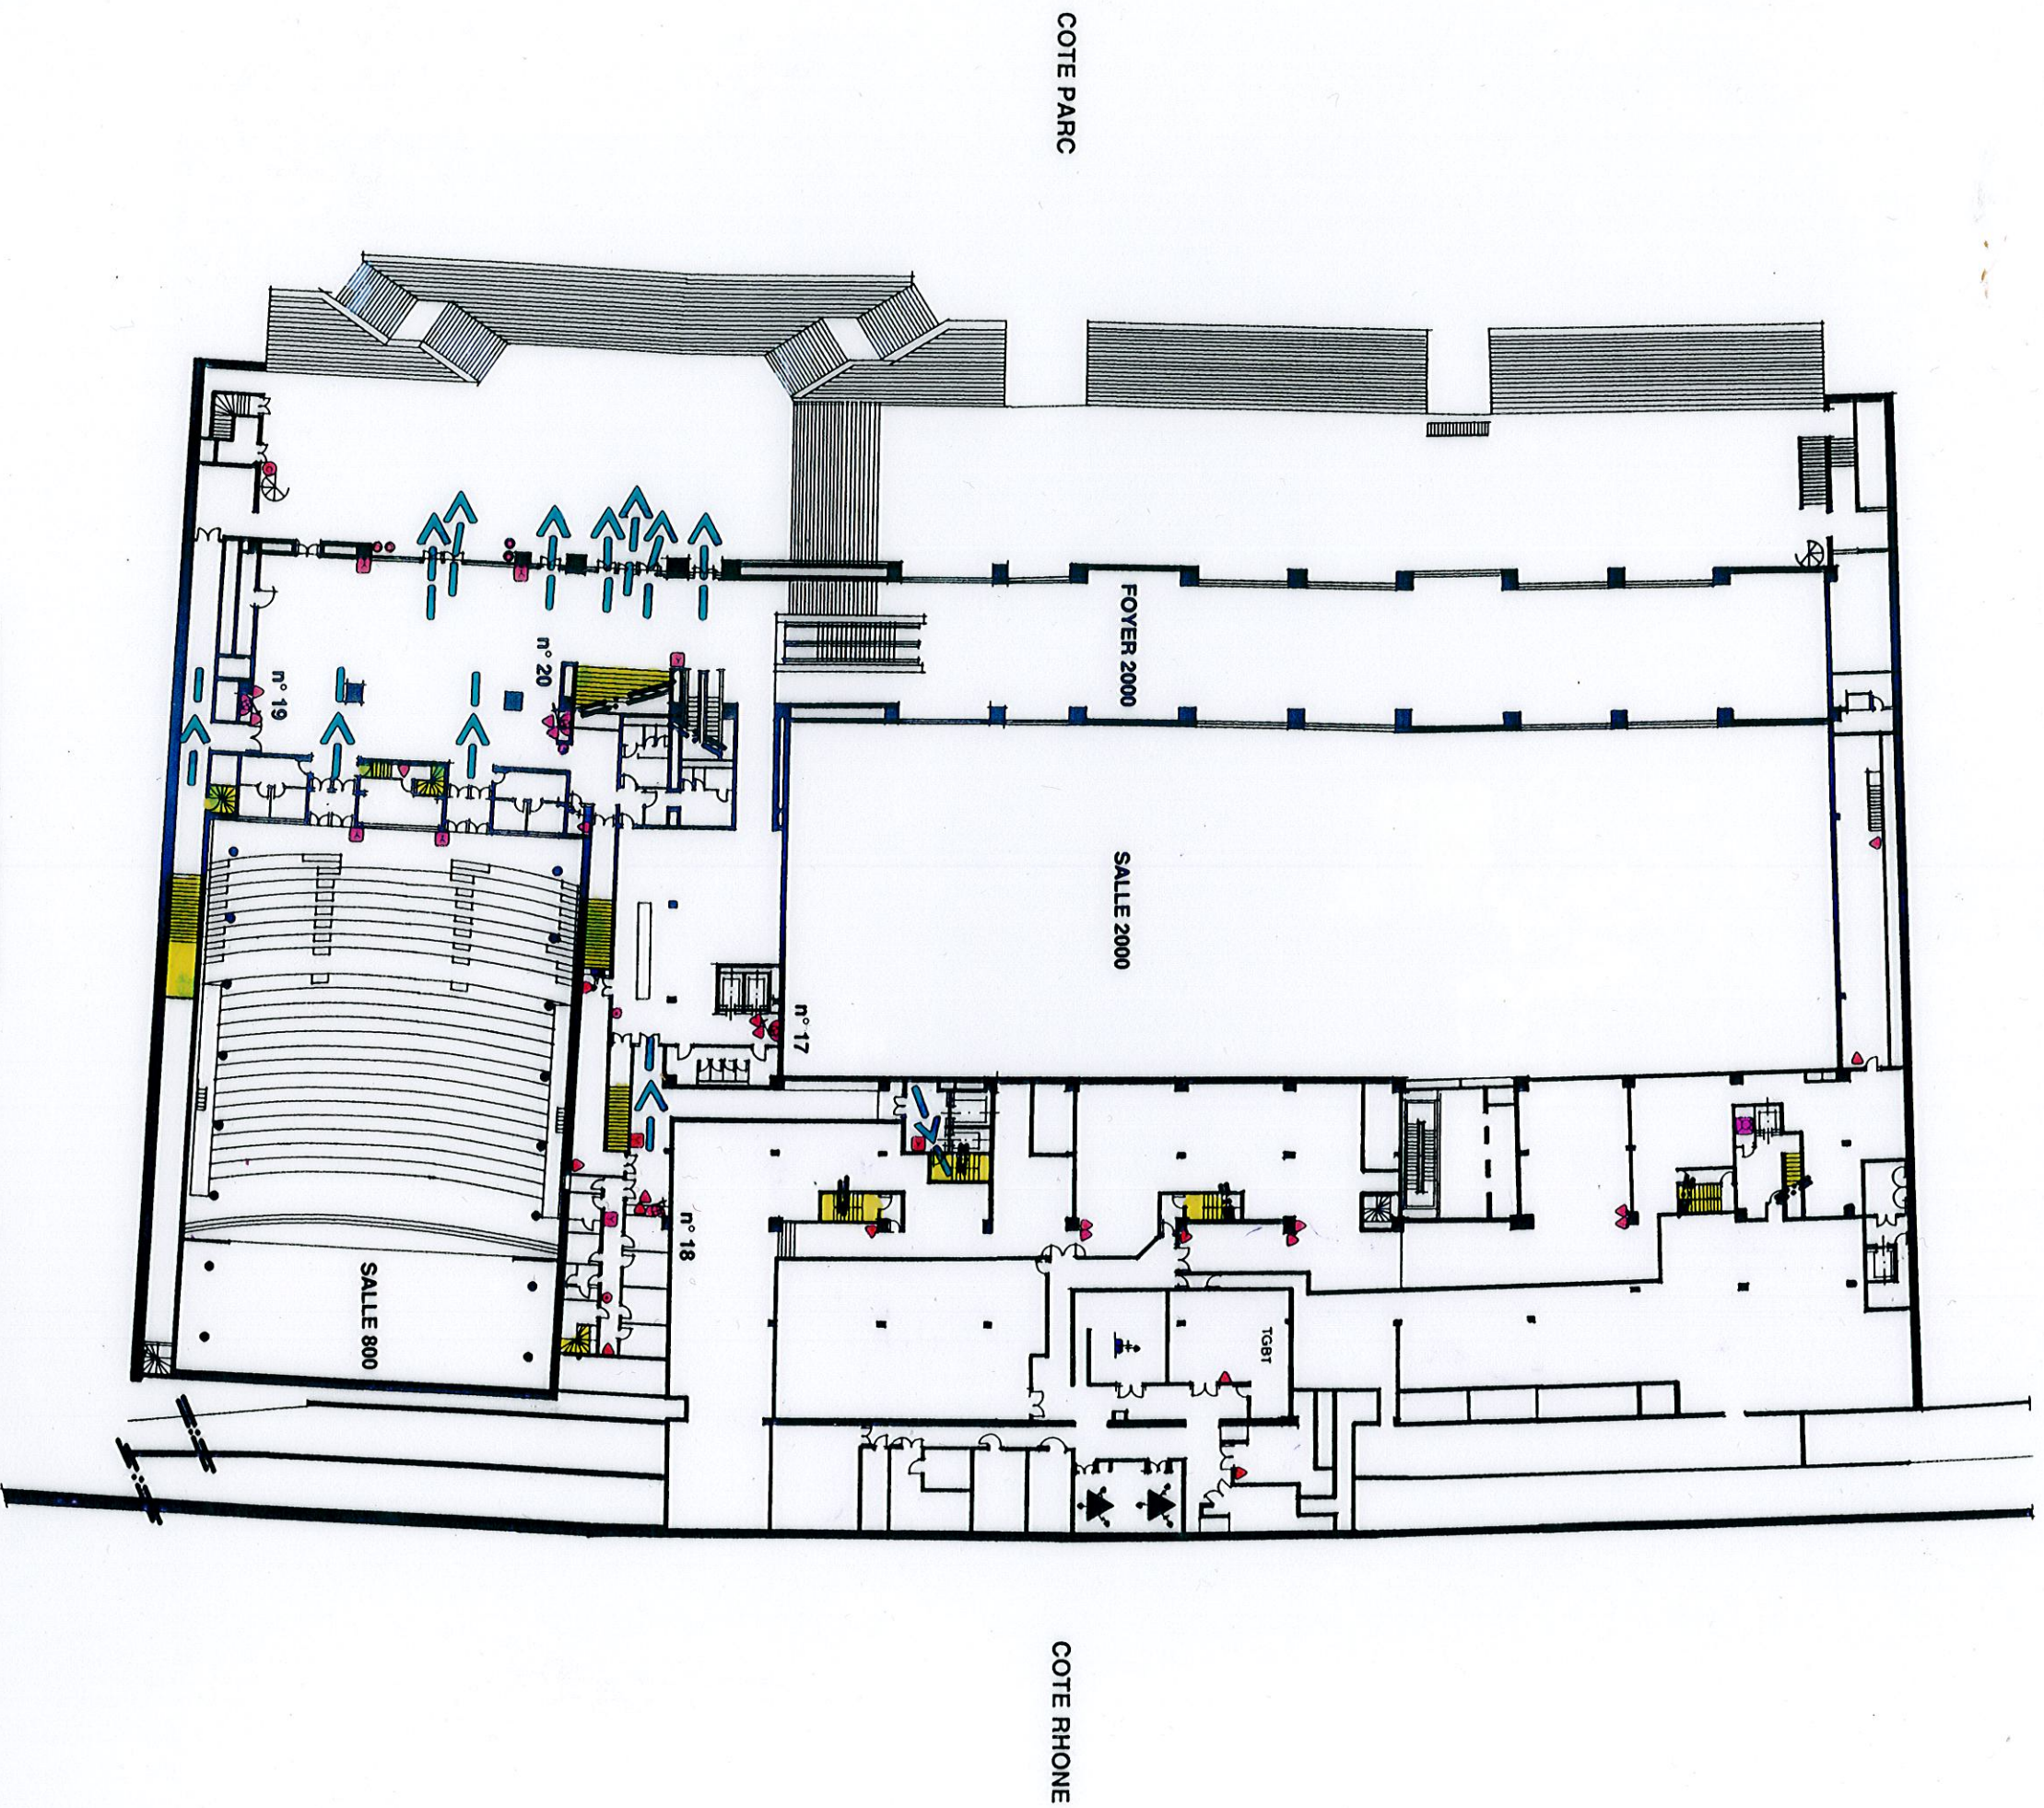

PLAN D'INTERVENTION

Palais des Congrès de Lyon

ESPACE FORUM

Niveau 160

LEGENDE

- | | | | |
|--|----------------------|--|-------------------------|
| | Extincteur portatif | | Pot eau incendie |
| | Extincteur sur roues | | Arrêt d'urgence |
| | colonne sèche | | Robinet d'incendie Armé |
| | Colonne humide | | Alarme |
| | Gaine pompier | | Commande désentumage |
| | Coupeur air comprimé | | Réceptacle des ordures |
| | Coupeur gaz | | Groupe climatisation |
| | Coupeur eau | | Groupe ventilation |
| | Signal sonore | | Machinerie ascenseur |
| | Bac à sable | | Chaufferie |

PLAN D'INTERVENTION

Palais des Congrès de Lyon

ESPACE LUMIERE

Niveau 164

LEGENDE

	Extincteur portatif		Pot eau incendie		Réceptacle des ordures
	Extincteur sur roues		Arrêt d'urgence		Groupe climatisation
	colonne sèche		Robinet d'incendie Armé		Groupe ventilation
	Colonne humide		Alarme		Machinerie ascenseur
	Gaine pompier		Commande désenluminage		Chaudière
			Coupure air comprimé		
			Coupure gaz		
			Coupure eau		
			Signal sonore		
			Bac à sable		