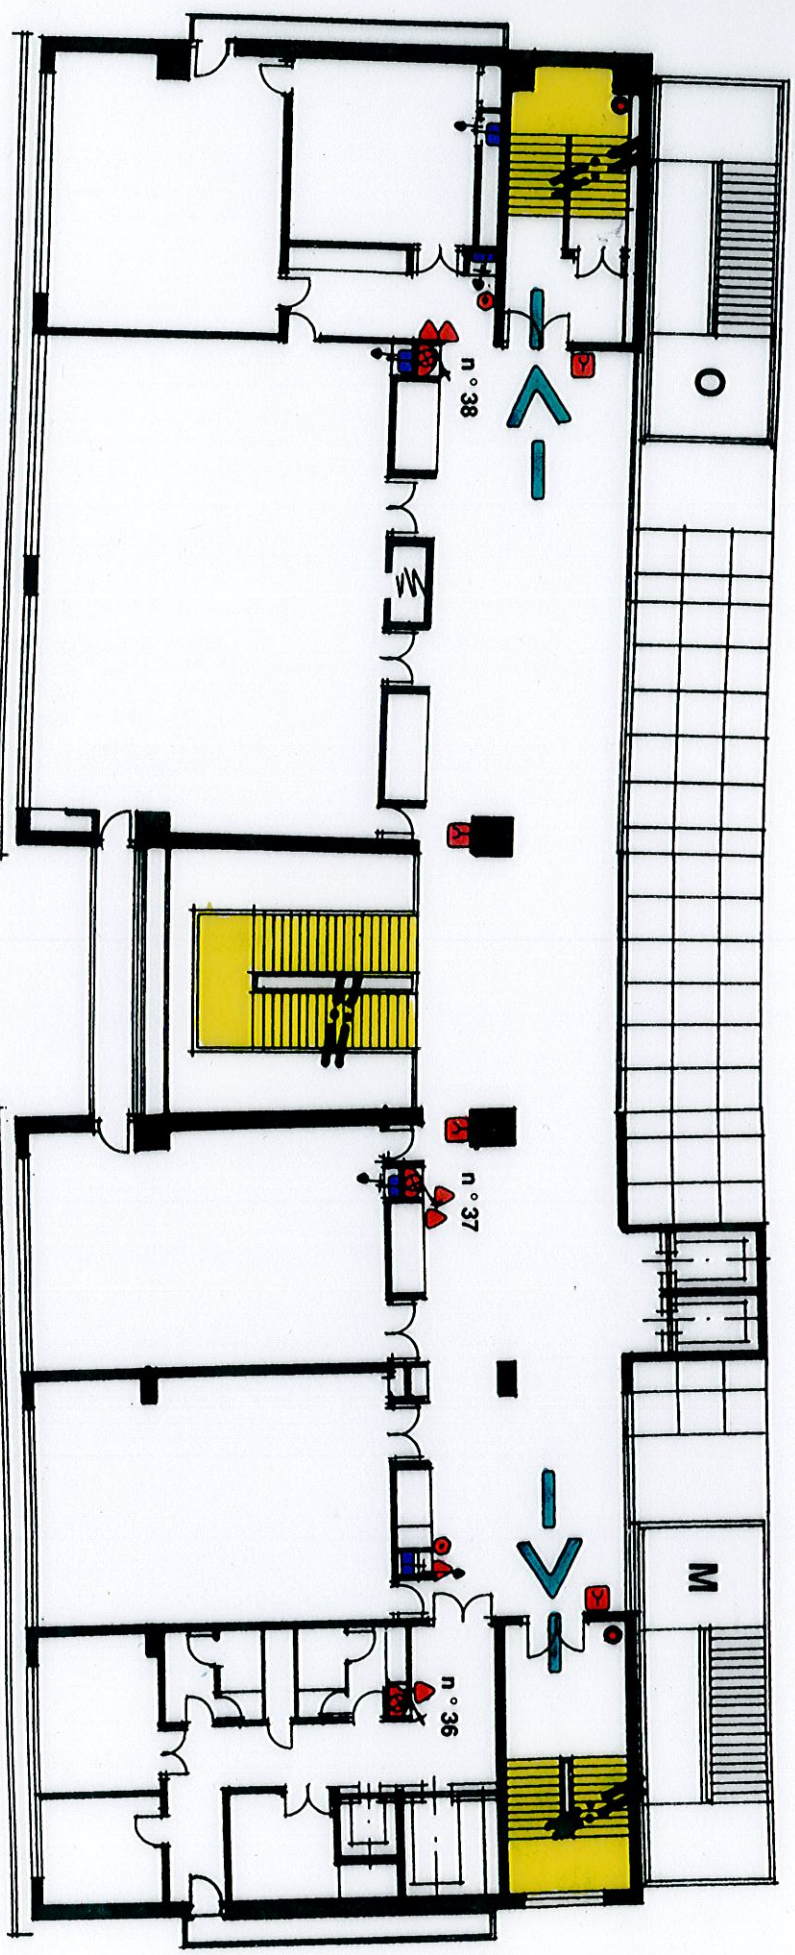

PLAN D'INTERVENTION

Palais des Congrès de Lyon

ESPACE ST CLAIR Niveau 184

CONSIGNE - SECURITE - INCENDIE

PREVENTION

- Interdiction de fumer sauf dans les lieux signalés.
- Ne pas obstruer les voies d'évacuation, issues de secours, accès à un équipement de lutte contre l'incendie.
- Connaissiez leurs emplacements et leurs modes d'emploi.
- Ne gardez pas votre véhicule devant les bouches d'incendie ou sur les voies d'accès des pompiers.

INCENDIE

- Attaquez le feu si vous le pouvez sans prendre de risque.
- Dans la chaleur et la fumée, baissez-vous, l'air frais est près du sol.

En cas d'incendie :
Prévenez immédiatement :
Indiquez l'adresse du sinistre et le niveau.

18 ou

En cas d'accident ou de malaise :
Prévenez immédiatement :
l'infirmière ou le poste de secours.

EVACUATION

- Dès l'audition du signal d'alarme :
  Restez calme, ne criez pas au "feu", quittez le lieu ou vous trouvez sans précipitation. Ne revenez pas en arrière sans l'accord des pompiers.
- N'empruntez pas les ascenseurs.
  Si les ascenseurs sont envahis par la fumée, manifestez votre présence aux fenêtres. Ne revenez pas en attendant l'arrivée des secours.

LEGENDE

Extincteur portatif	Robinet d'incendie Armé	Centrale de mise en sécurité incendie
Colonne humide	Alarme	Téléphone direct Pompiers
Colonne sèche	Commande désenclumage	Réceptacle des ordures
Gaine pompier	Tableau électrique	Groupe climatisation
Vanne police	Coupeur air comprimé	Groupe ventilation
Poteau incendie	Coupeur gaz	Machine à vapeur
Arrêt d'urgence	Coupeur eau	Transformateur
	Signal sonore