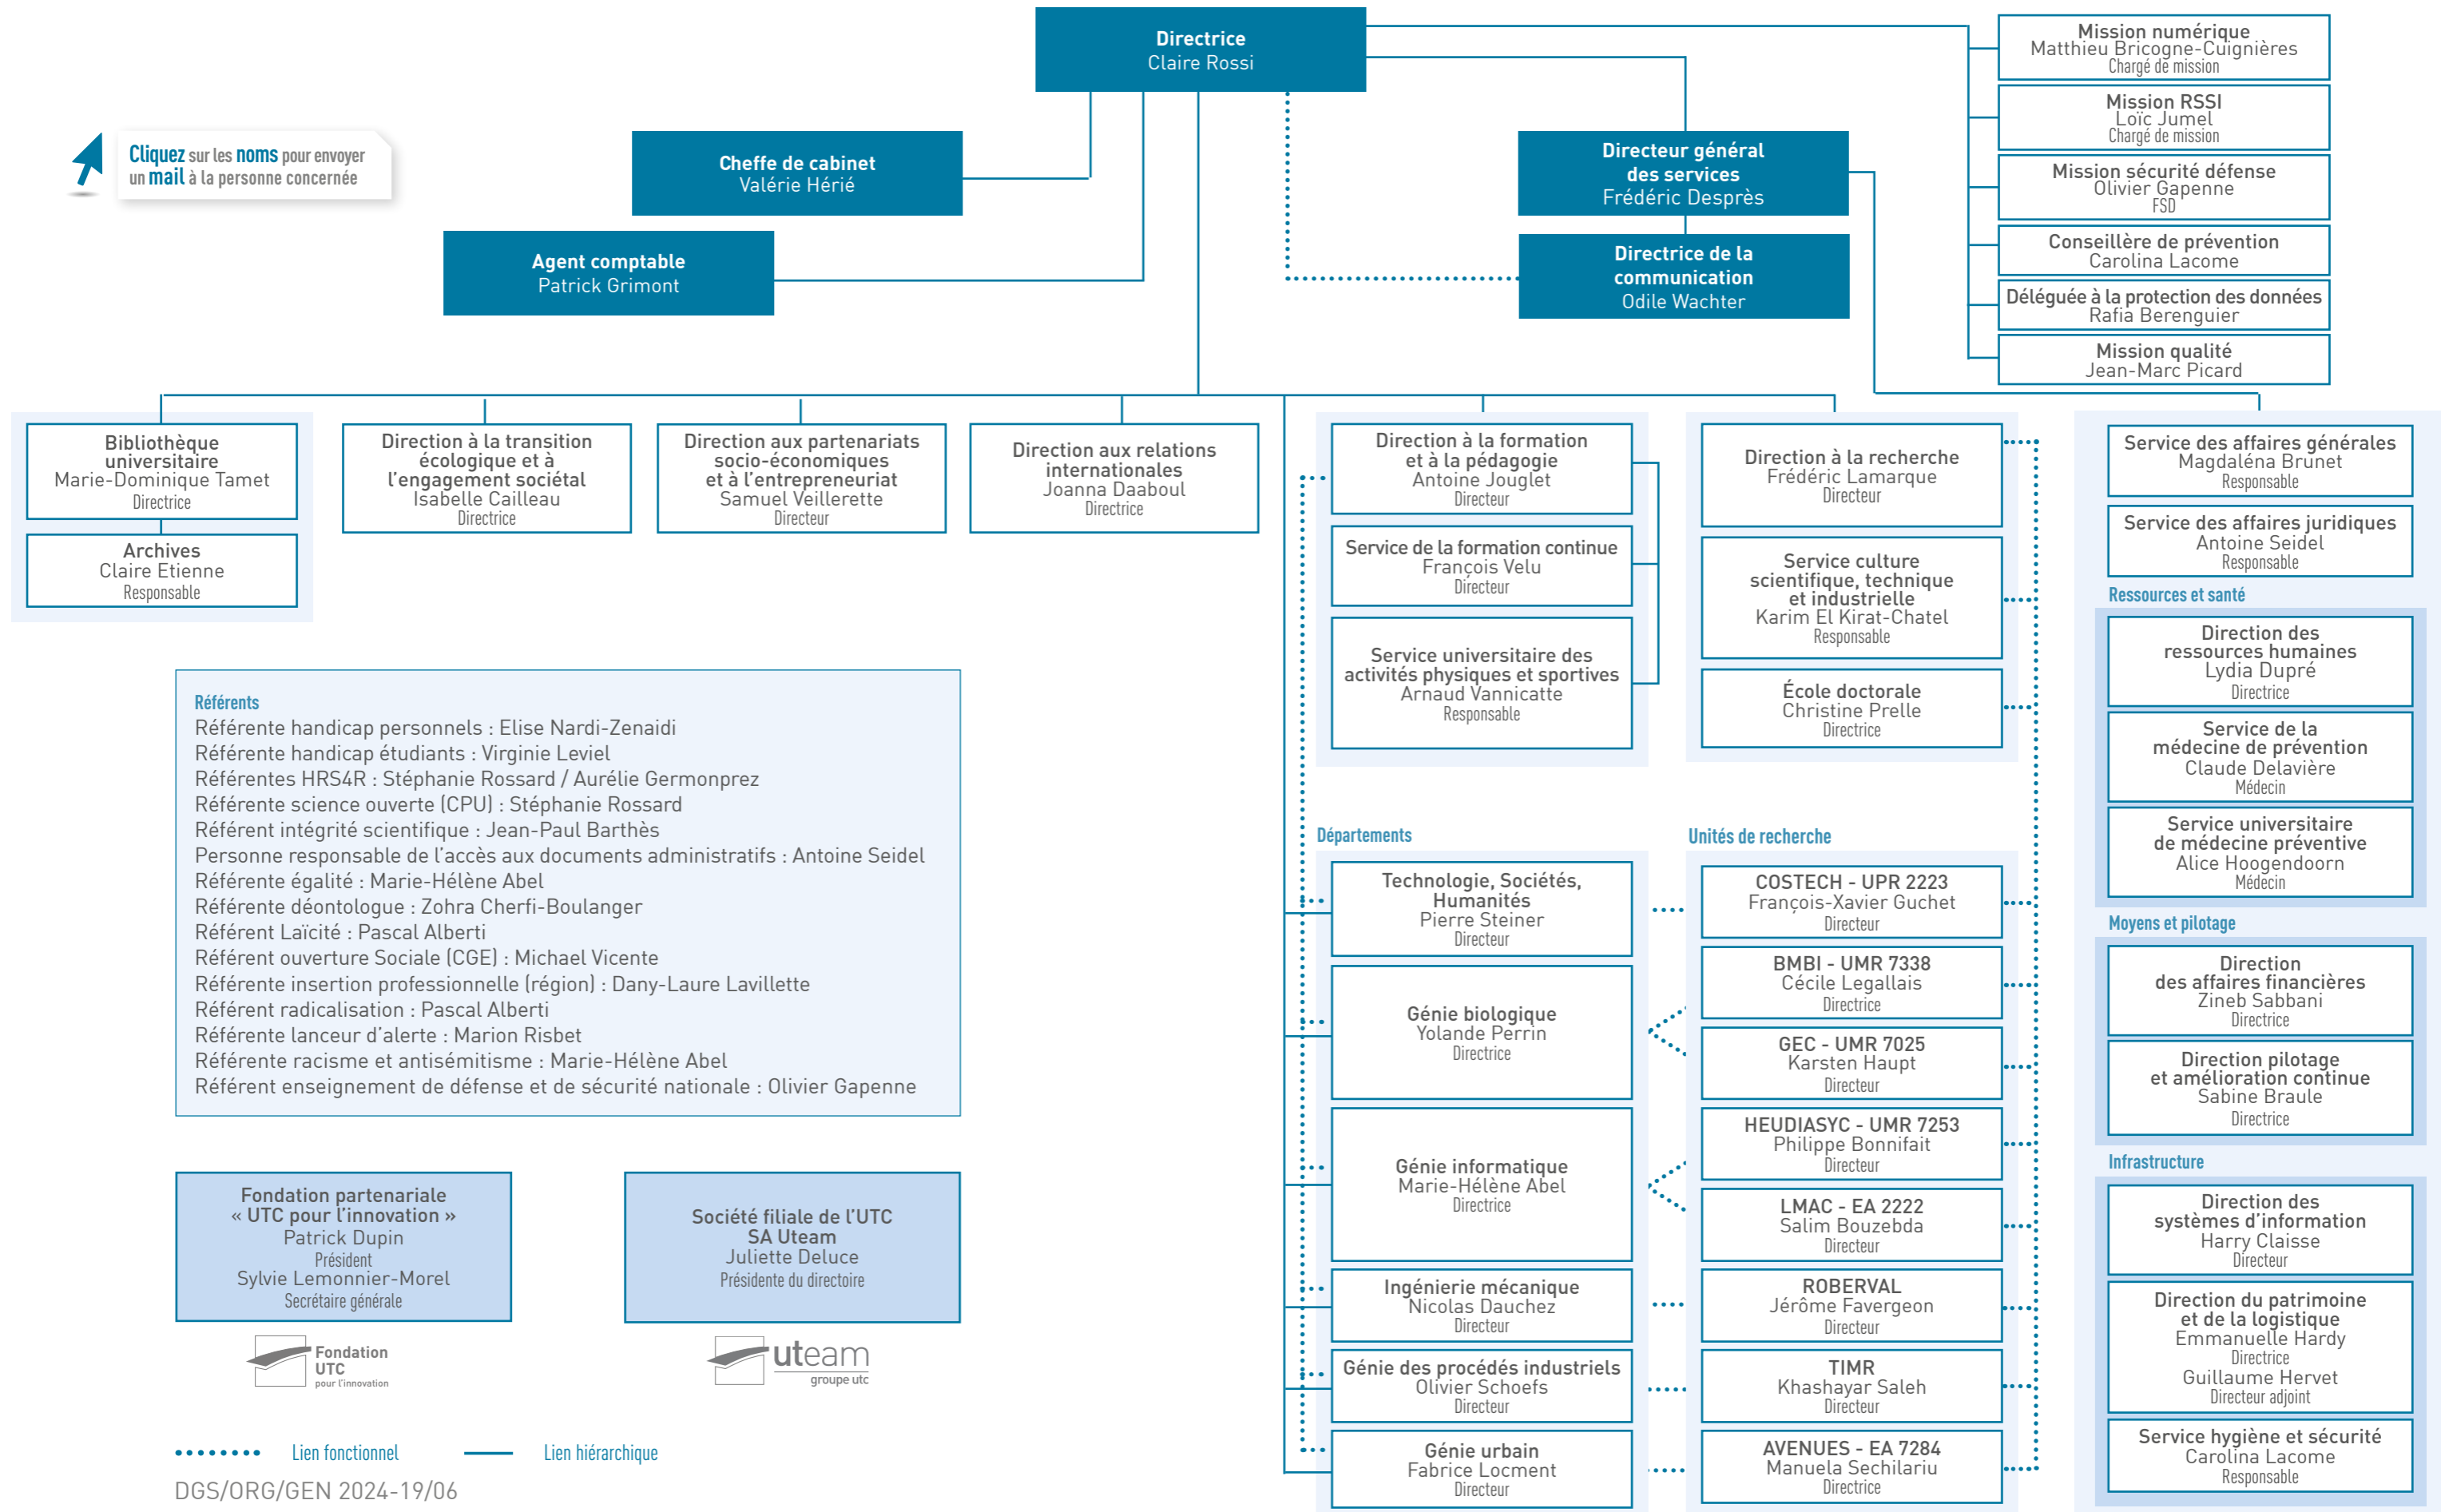

Cliquez sur les noms pour envoyer un mail à la personne concernée

- Référénts**
- Référente handicap personnels : Elise Nardi-Zenaidi
 - Référente handicap étudiants : Virginie Leviel
 - Référentes HRS4R : Stéphanie Rossard / Aurélie Germonprez
 - Référente science ouverte (CPU) : Stéphanie Rossard
 - Référent intégrité scientifique : Jean-Paul Barthès
 - Personne responsable de l'accès aux documents administratifs : Antoine Seidel
 - Référente égalité : Marie-Hélène Abel
 - Référente déontologue : Zohra Cherfi-Boulanger
 - Référent Laïcité : Pascal Alberti
 - Référent ouverture Sociale (CGE) : Michael Vicente
 - Référente insertion professionnelle (région) : Dany-Laure Lavillette
 - Référent radicalisation : Pascal Alberti
 - Référente lanceur d'alerte : Marion Risbet
 - Référente racisme et antisémitisme : Marie-Hélène Abel
 - Référent enseignement de défense et de sécurité nationale : Olivier Gapenne

Fondation partenariale « UTC pour l'innovation »
 Patrick Dupin
 Président
 Sylvie Lemonnier-Morel
 Secrétaire générale

Société filiale de l'UTC SA Uteam
 Juliette Deluce
 Présidente du directoire

..... Lien fonctionnel — Lien hiérarchique

DGS/ORG/GEN 2024-19/06