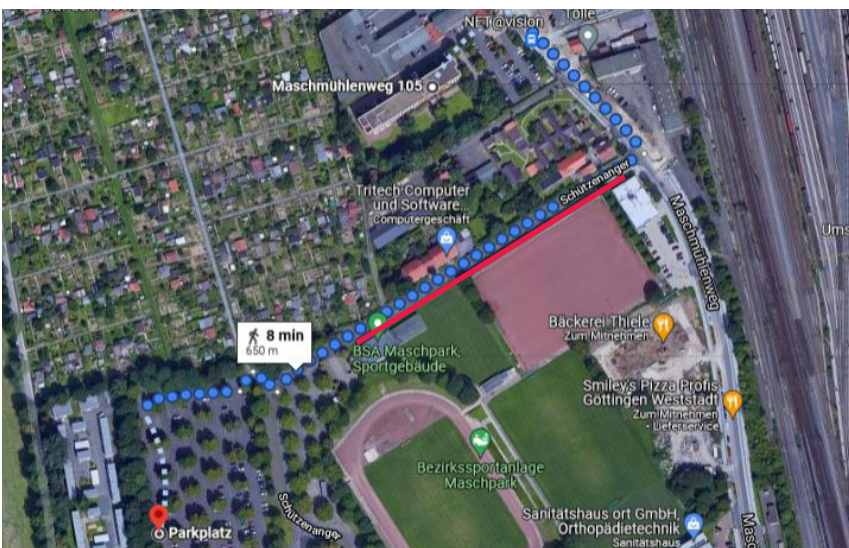

Ihr Weg zur Stiftung

Unsere Anschrift

SüdniedersachsenStiftung
Maschmühlenweg 105
37081 Göttingen

Ihr Kontakt

+49 551/270713-30
info@suedniedersachsenstiftung.de
www.suedniedersachsenstiftung.de

Ihre Parkmöglichkeiten bei der Stiftung

Die Stiftung verfügt über eine begrenzte Anzahl an Parkplätzen auf dem Gelände am Maschmühlenweg 105 (s. Grafik rechts, rotes Rechteck). Diese sind ausgeschildert und können von unseren Gästen für die Dauer des Aufenthaltes genutzt werden. Bitte sehen Sie von der Nutzung fremder Parkplätze ab. Unberechtigt geparkte Fahrzeuge können kostenpflichtig abgeschleppt werden.

Ihre Parkmöglichkeiten in der Nähe der Stiftung

Kostenlose Parkplätze können in der Nähe der SüdniedersachsenStiftung am Schützenanger genutzt werden (s. Grafik links, rote Linie). Zudem befindet sich der

 **Parkplatz am Schützenanger
37081 Göttingen**

nur acht Gehminuten vom Maschmühlenweg 105 entfernt.