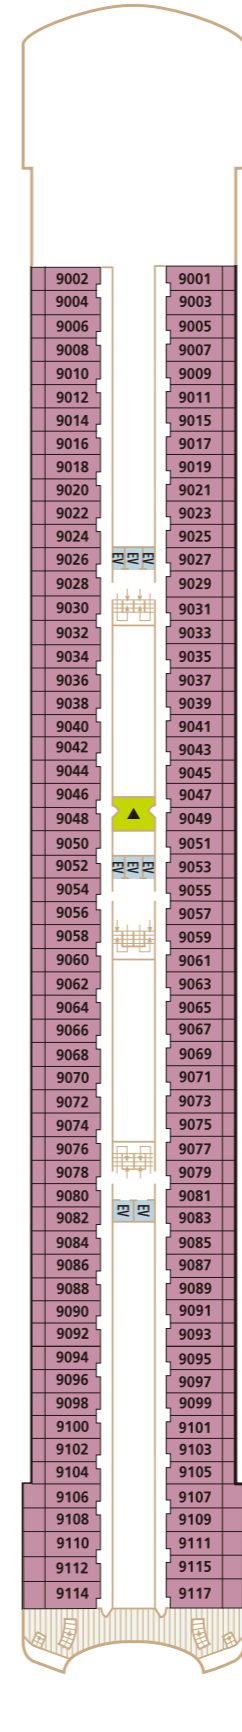

# 飛鳥II

DECK 4  
テンダーデッキ

アスカビジョン (LEDディスプレイ)

DECK 5  
メインデッキ

DECK 6  
プラザデッキ

DECK 7  
プロムナードデッキ

DECK 8  
ホライゾンデッキ

DECK 9  
シーブリーズデッキ

DECK 10  
アスカデッキ

※食事時間は禁煙

DECK 11  
リドデッキ

DECK 12  
スカイデッキ

- 客室タイプ
- S ロイヤルスイート
- W 和洋スイート
- A アスカスイート
- C 스위트
- D E バルコニー
- D3 ディートリプル
- F ステート
- K ステート

- ◆ 車いすをご利用の方のための客室
- ▲ セルフサービスランドリー
- EV エレベーター
- WC トイレ
- ♿ 車いすでのご利用が可能なトイレ
- シャワー
- 喫煙スペース
- 日本工芸作品展示場所  
(客室内展示・可動式の展示を除く)  
※展示場所は変更となる場合がございます。