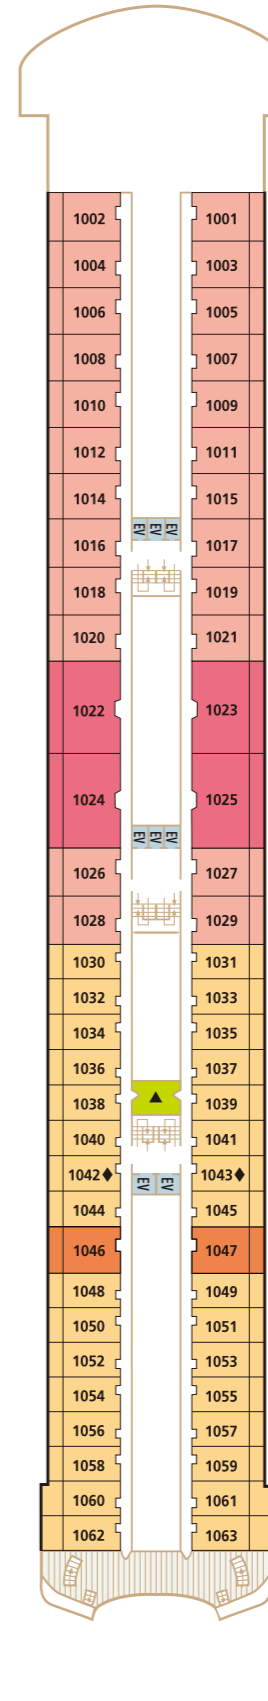

# 飛鳥II

DECK 4  
テンダーデッキ

アスカビジョン (LEDディスプレイ)

DECK 5  
メインデッキ

DECK 6  
プラザデッキ

DECK 7  
プロムナードデッキ

DECK 8  
ホライゾンデッキ

DECK 9  
シーブリーズデッキ

DECK 10  
アスカデッキ

※食事時間は禁煙

DECK 11  
リドデッキ

DECK 12  
スカイデッキ

- 客室タイプ
- S ロイヤルスイート
- W 和洋スイート
- A アスカスイート
- C 스위트
- D E バルコニー
- D3 ディートリプル
- F ステート
- K ステート

- ◆ 車いすをご利用の方のための客室
- ▲ セルフサービスランドリー
- EV エレベーター
- WC トイレ
- ♿ 車いすでのご利用が可能なトイレ
- シャワー
- 喫煙スペース
- 日本工芸作品展示場所  
(客室内展示・可動式の展示を除く)  
※展示場所は変更となる場合がございます。