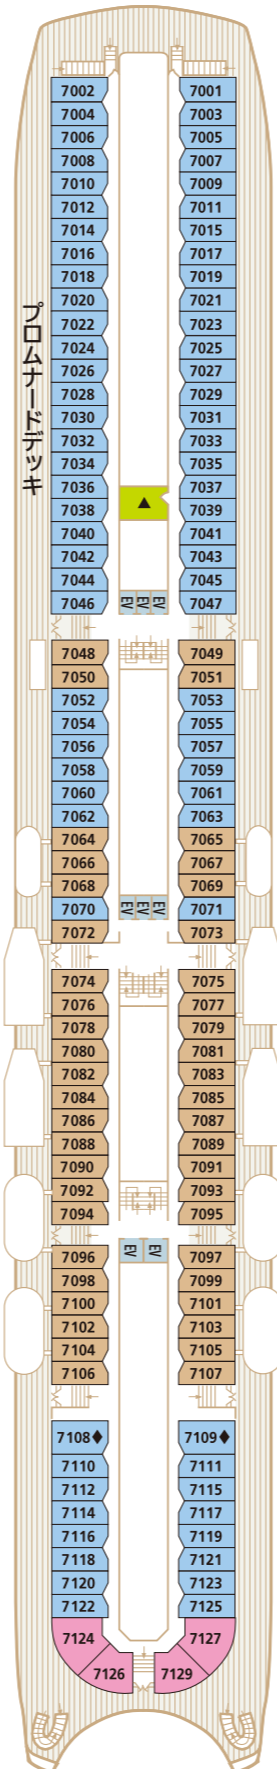

# 飛鳥II

DECK 4  
テンダーデッキ

アスカビジョン (LEDディスプレイ)

DECK 5  
メインデッキ

DECK 6  
プラザデッキ

DECK 7  
プロムナードデッキ

DECK 8  
ホライゾンデッキ

DECK 9  
シーブリーズデッキ

DECK 10  
アスカデッキ

※食事時間は禁煙

DECK 11  
リドデッキ

DECK 12  
スカイデッキ

- 客室タイプ
- S ロイヤルスイート
- W 和洋スイート
- A アスカスイート
- C 스위트
- D E バルコニー
- D3 ディートリプル
- F ステート
- K ステート

- ◆ 車いすをご利用の方のための客室
- ▲ セルフサービスランドリー
- EV エレベーター
- WC トイレ
- ♿ 車いすでのご利用が可能なトイレ
- シャワー
- 喫煙スペース
- 日本工芸作品展示場所  
(客室内展示・可動式の展示を除く)  
※展示場所は変更となる場合がございます。