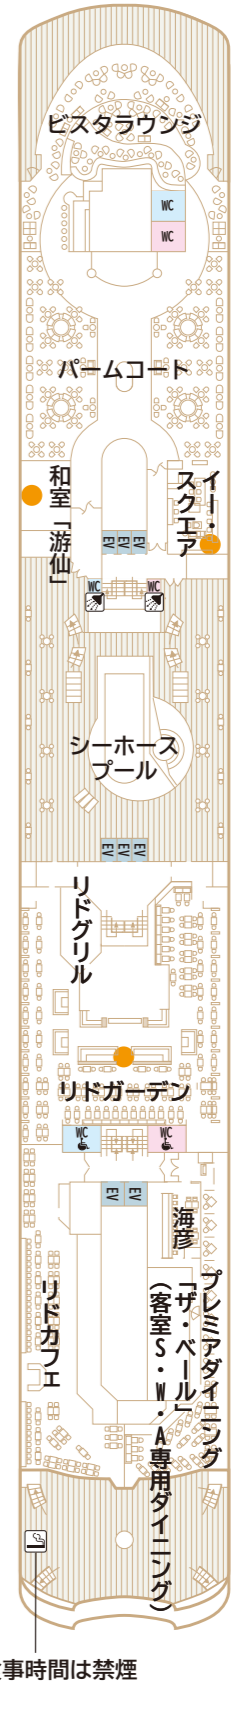

# 飛鳥II

DECK 4  
テンダーデッキ

アスカビジョン (LEDディスプレイ)

DECK 5  
メインデッキ

DECK 6  
プラザデッキ

DECK 7  
プロムナードデッキ

DECK 8  
ホライゾンデッキ

DECK 9  
シーブリーズデッキ

DECK 10  
アスカデッキ

※食事時間は禁煙

DECK 11  
リドデッキ

DECK 12  
スカイデッキ

- 客室タイプ
- S ロイヤルスイート
- W 和洋スイート
- A アスカスイート
- C 스위트
- D E バルコニー
- D3 ディートリプル
- F ステート
- K ステート

- ◆ 車いすをご利用の方のための客室
- ▲ セルフサービスランドリー
- EV エレベーター
- WC トイレ
- ♿ 車いすでのご利用が可能なトイレ
- シャワー
- 喫煙スペース
- 日本工芸作品展示場所  
(客室内展示・可動式の展示を除く)  
※展示場所は変更となる場合がございます。