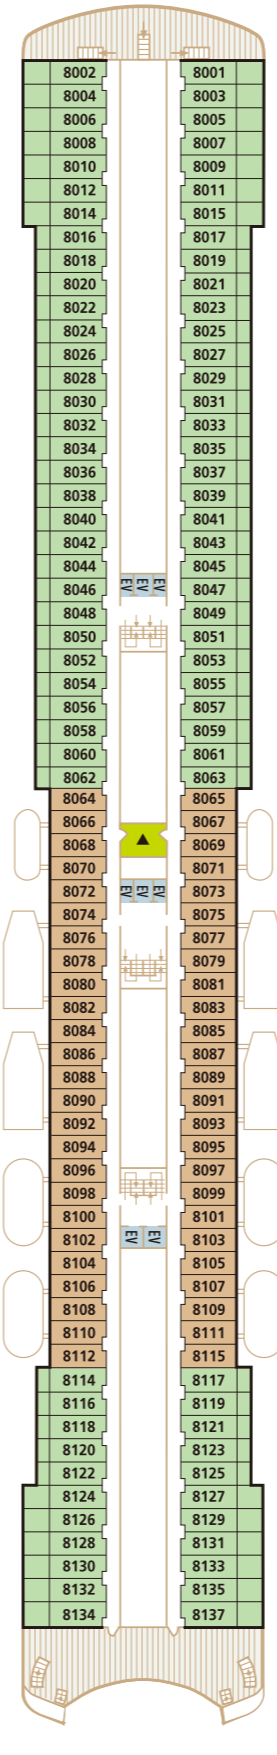

# 飛鳥II

DECK 4  
テンダーデッキ

アスカビジョン (LEDディスプレイ)

DECK 5  
メインデッキ

DECK 6  
プラザデッキ

DECK 7  
プロムナードデッキ

DECK 8  
ホライゾンデッキ

DECK 9  
シーブリーズデッキ

DECK 10  
アスカデッキ

※食事時間は禁煙

DECK 11  
リドデッキ

DECK 12  
スカイデッキ

- 客室タイプ
- S ロイヤルスイート
- W 和洋スイート
- A アスカスイート
- C 스위트
- D E バルコニー
- D3 ディートリプル
- F ステート
- K ステート

- ◆ 車いすをご利用の方のための客室
- ▲ セルフサービスランドリー
- EV エレベーター
- WC トイレ
- ♿ 車いすでのご利用が可能なトイレ
- シャワー
- 喫煙スペース
- 日本工芸作品展示場所  
(客室内展示・可動式の展示を除く)  
※展示場所は変更となる場合がございます。