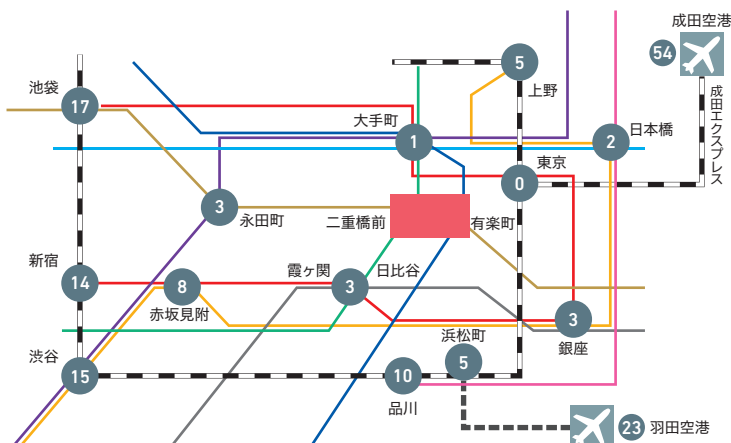

# 本社(丸の内)案内図

## ➡ JRをご利用の場合

- ・「有楽町駅」国際フォーラム口より徒歩5分
- ・「東京駅」丸の内南口より徒歩10分

## ➡ 地下鉄をご利用の場合

- ・東京メトロ千代田線「二重橋前駅(丸の内)」1番出口より徒歩2分
- ・東京メトロ有楽町線「有楽町駅」D1出口より徒歩3分
- ・東京メトロ日比谷線「日比谷駅」B4出口より徒歩2分
- ・都営三田線「日比谷駅」B5出口より徒歩1分

## 丸の内からのアクセス min

- 東京メトロ 丸の内線
- 東京メトロ 東西線
- 東京メトロ 千代田線
- 東京メトロ 半蔵門線
- 東京メトロ 銀座線
- 東京メトロ 有楽町線
- 東京メトロ 日比谷線
- 都営 浅草線
- 都営 三田線
- JR 線
- - - 東京モノレール

※ 表示時間はすべて乗車時間です。乗り換え等に要する時間は含まれていません。また運行状況により多少異なります。