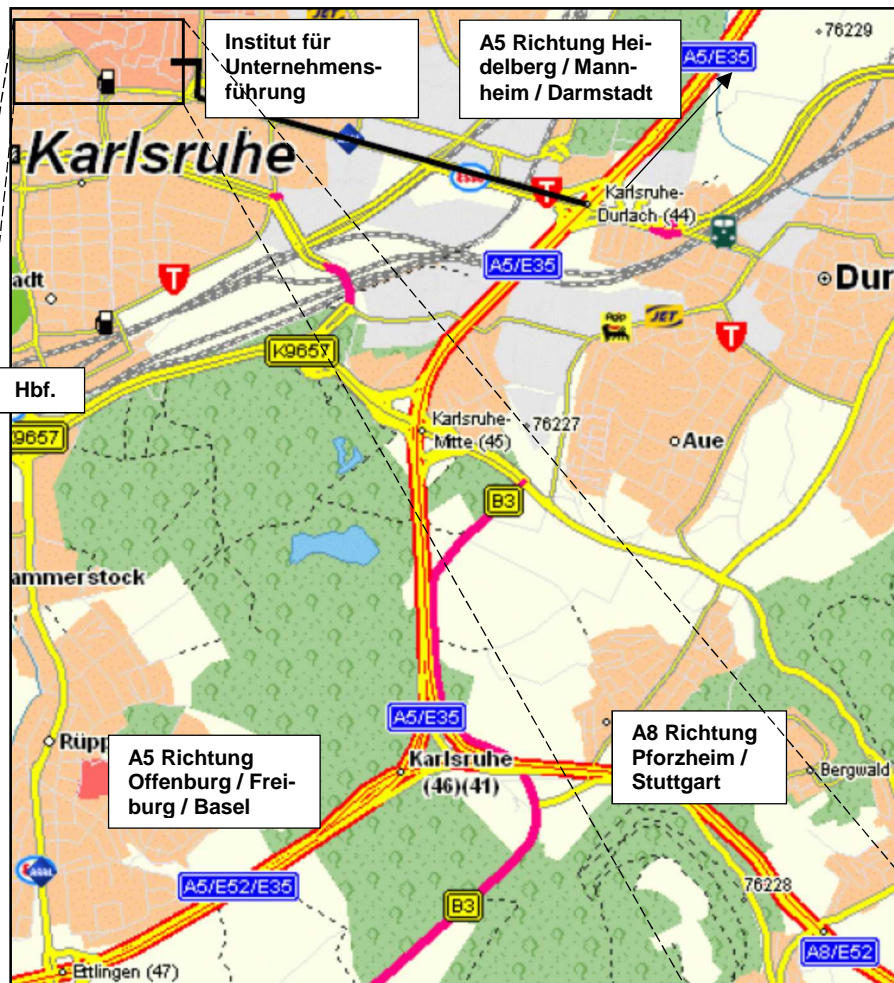

Anfahrtsskizze und Lageplan

Lehrstuhl Unternehmensführung & Lehrstuhl Management Accounting & Lehrstuhl für Human Resource Management
Kaiserstr. 89, 2.OG
76133 Karlsruhe

Parkhaus „Kronenplatz“
Fritz-Erler-Str.
76133 Karlsruhe