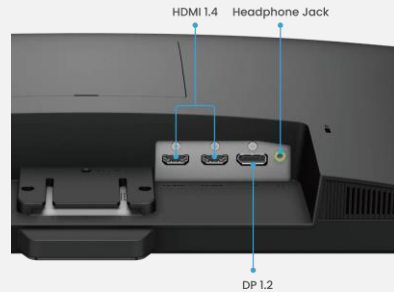

ブルーライト軽減

眼精疲労や睡眠障害の原因の一つである可視光線を効果的にカット

眼精疲労を軽減し、夜間の睡眠の質を改善

ウルトラスリムベゼル

圧迫感を感じない、スタイリッシュなデザイン

sRGB 99%に対応

より鮮明で高精細な映像を視聴可能。 (※)

リフレッシュレート 100Hz対応

Web ページ、動画を快適に視聴可能。 (※)

豊富な接続端子

3系統を標準搭載
※GW2283 : HDMI・VGA搭載

※GW2283のみ非対応

型式	GW2283	GW2490	GW2790	GW2490T	GW2790T	GW2790Q
画面サイズ	21.5インチ	23.8インチ	27インチ	23.8インチ	27インチ	27インチ
パネル/ バックライト	IPS / LEDバックライト					
解像度	Full HD(1920 x 1080)					WQHD (2560 x 1440)
輝度	250cd/m ²					350cd/m ²
アスペクト比	16:9					
色域	NTSC 72%	sRGB 99%				
ティルト角度	上下 : -5° / 20°					
高さ調整	-			110mm		-
ピボット	-			90°		-
入出力端子	HDMI 1.4 x 2 VGA x 1	HDMI 1.4 x 2 DisplayPort 1.2 x 1				HDMI 2.0 x 2 DisplayPort 1.2 x 1
スピーカー	1Wx2	2Wx2				
筐体色	ブラック					
保証期間	3年(パネル・バックライト1年)					
市場想定売価	15,840円	16,920円	21,960円	21,240円	26,820円	28,800円