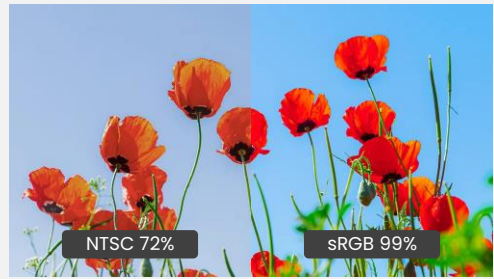

ブルーライト軽減

眼精疲労や睡眠障害の原因の一つである可視光線を効果的にカット

眼精疲労を軽減し、夜間の睡眠の質を改善

ウルトラスリムベゼル

圧迫感を感じない、スタイリッシュなデザイン

sRGB 99%に対応

より鮮明で高精細な映像を視聴可能。 (※)

リフレッシュレート 100Hz対応