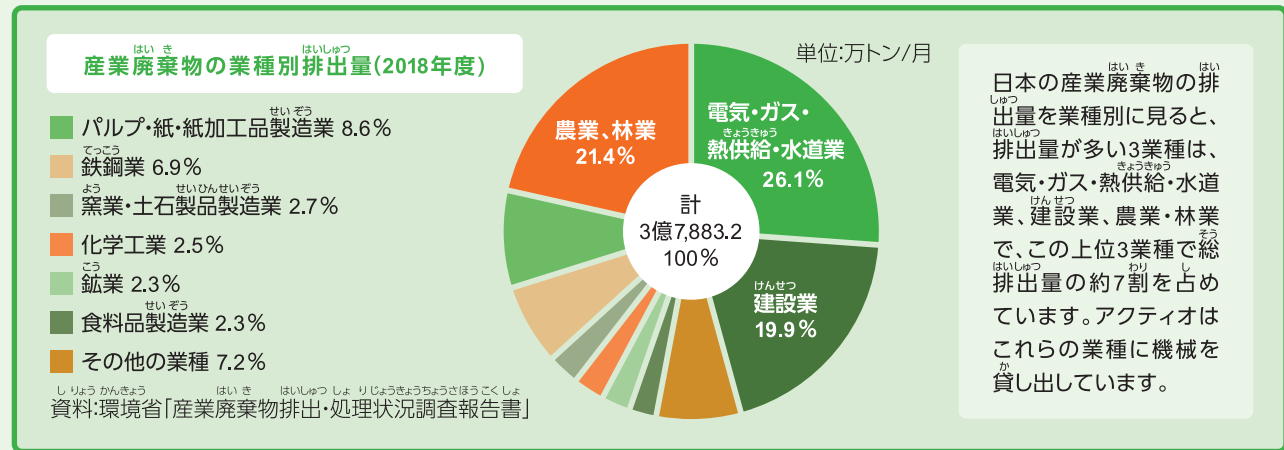

アクティオは、
土木・建設業界の問題解決に
貢献します

9 産業と技術革新の基盤をつくろう	12 つくる責任 つかう責任	13 気候変動に具体的な対策を	15 陸の豊かさも守ろう

住み続けられるまちづくりを行っていくには、社会全体で土木・建設業界の問題を考えた、解決していかなければなりません。

アクティオは、さまざまな土木・建設用機械を土木・建設工事を行うお客様に貸し出す会社です。このような建設や解体、廃棄物の処理などたくさんの工事を効率よく、環境に配慮しながら行えるようアクティオは、お客様の現場に一番合った機械を貸し出しています。そのために、たくさんの種類の建設機械を用意していて、その数はなんと約210万台(2022年3月末)にのぼります。