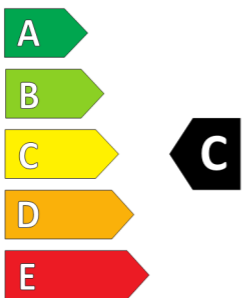

# ENERG

MOTRIO

587046

205/60R16 92H

C1

2020/740

940285