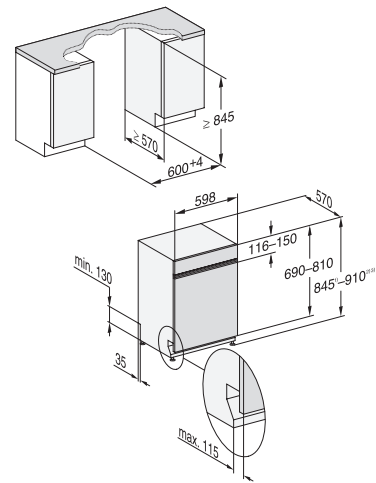

G 2xxxx-60 i XXL, integrierbar