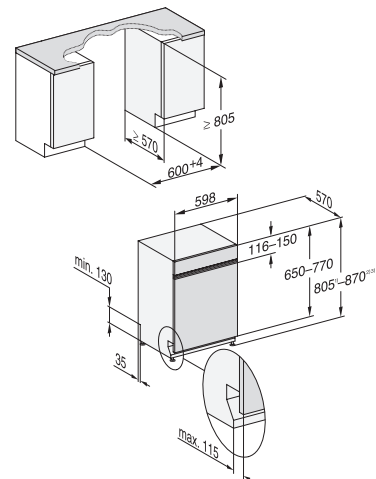

G 1xxxx-60 i, integrierbar