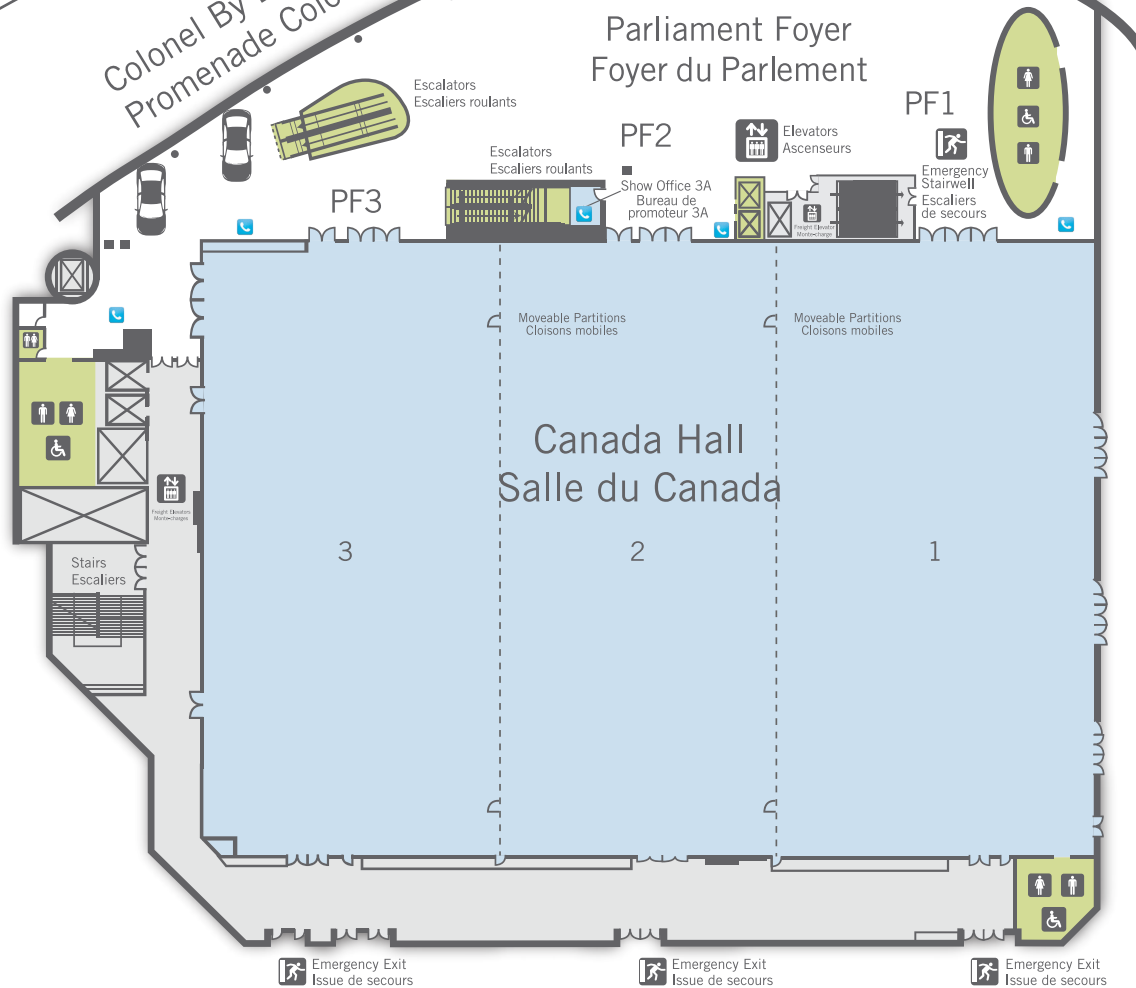

Rideau Canal  
Canal Rideau

Colonel By Drive  
Promenade Colonel By

Parliament Foyer  
Foyer du Parlement

Daly Avenue  
Avenue Daly

**CONFERENCE CONFIGURATIONS & ROOM CAPACITIES /  
AMÉNAGEMENTS ET NOMBRE DE PERSONNES ADMISES DANS LES SALLES DE CONFÉRENCE**

ROOM NAME NOM DE LA SALLE	DIMENSIONS LXW (FT.) DIMENSIONS LXL (PI)	AREA (SQ. FT.) AIRE (PI²)	 THEATRE THEATRE	 CLASS SALLE DE CLASSE	 * ROUNDS RONDS	 BRDRM CONFÉRENCE	 USHAPE DISPOSITION EN U	 SQUARE DISPOSITION RECTANGULAIRE	 RECEPTION RÉCEPTION
Canada Hall and Parliament Foyer / Salle du Canada et Foyer du Parlement	336 x 614	77,772	N/A	N/A	N/A	N/A	N/A	N/A	N/A
MAX OF 6000 people on Level 3 at any given time / Maximum de 6000 personnes au 3e étage à tout moment									
Canada Hall / Salle du Canada (301-303)	196.4 x 284.3	57740	4320	3045	2400	270	279	396	3900
301	196.4 x 102	20024	1352	972	830	180	138	202	1350
301-302	196.4 x 190.7	37485	2802	1875	1680	150	234	300	2600
302	196.4 x 88.7	17461	1284	900	720	180	141	202	1250
302-303	196.4 x 182.3	35716	2670	1875	1680	150	231	306	2550
303	196.4 x 93.6	18255	1378	900	720	180	144	222	1300
Parliament Foyer / Foyer du Parlement	75.4 x 184.3	22032	N/A	N/A	N/A	N/A	N/A	N/A	800
Show Office 3A / Bureau de promoteur 3A (304)	11.2 x 17.7	198	15	N/A	8-60"	12	N/A	N/A	N/A

\*10 people/72" round table  
10 personnes/table ronde de 72"

55 Promenade Colonel By Drive • Ottawa, Ontario K1N 9J2

Capacity charts based on maximum numbers. Variances exist to room maximums based on fire regulations and liquor license act. See event services managers for more details.