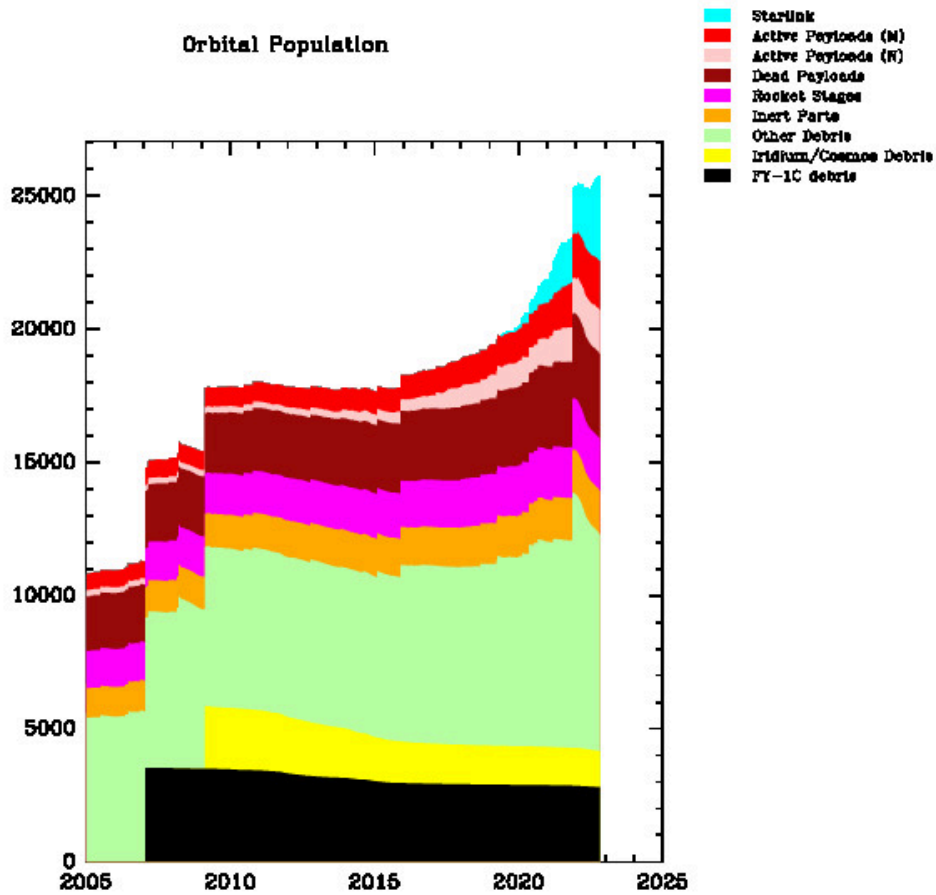

Table 15: Mass of objects in orbit at end of year, 2014-2022(tonnes)

	Active Payloads	Dead Payloads	Alt Pay.	Rocket Bodies	Op. Debris	FY1C debris	Iridium/ Strela deb	Other debris	Spurious	Total
2014 Dec 31	2544	1817	1	2919	151	0	0	1	0	7435
2015 Dec 31	2707	1845	1	3027	158	0	0	1	0	7741
2016 Dec 31	2839	1894	1	3113	163	0	0	1	0	8013
2017 Dec 31	2995	1935	1	3222	167	0	0	1	0	8323
2018 Dec 31	3178	1957	1	3396	167	0	0	1	0	8702
2019 Dec 31	3336	1996	1	3449	172	0	0	1	0	8958
2020 Dec 31	3660	2049	1	3502	178	0	0	1	0	9393
2021 Dec 31	4160	2077	1	3553	186	0	0	1	0	9981
2022 Dec 31	4935	2082	1	3676	178	0	0	1	0	10875