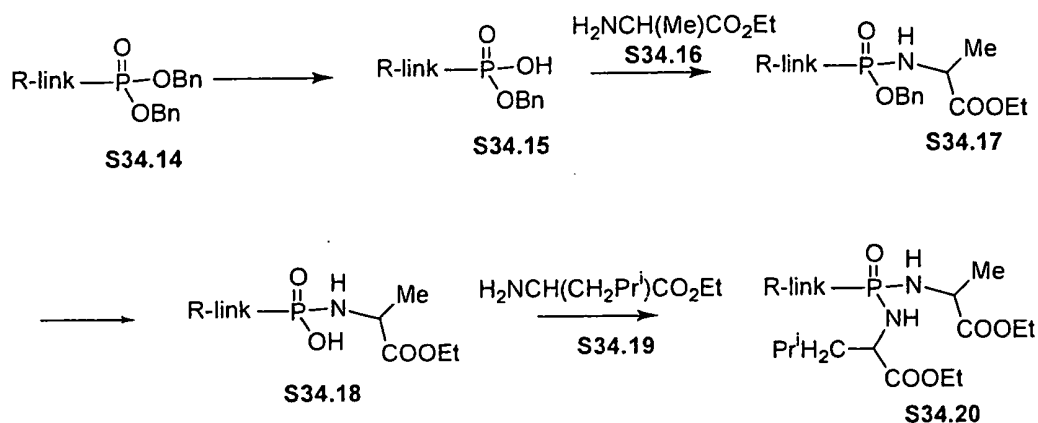

(159)

使用上示之步驟，但使用不同之胺基酯 **S34.9** 取代丙胺酸乙酯 **S35.9**，即得相對應之產物 **S35.1**。

另外，將磷酸單酯 **S34.1** 如同反應圖 34 所述地與胺基酯 **S34.9** 偶合以得胺基磷酸酯 **S35.1**。如有需要， R^1 取代基乃繼而藉初始裂解作用而改變以得磷酸 **S35.2**。供此轉變作用用之步驟乃依 R^1 基團之特性而定，且如上所述。而後將磷酸藉與羥基化合物 R^3OH 起反應（其中 R^3 基團為芳基、雜環、烷基、環烷基、鹵烷基等）使用與反應圖 34 中供將胺及磷酸偶合所用之相同偶合步驟（碳化二亞胺、Aldrithiol-2、PYBOP、Mitsunobu 反應等）起反應而轉變成胺基磷酸酯產物 **S35.3**。

反應圖 34 實例 1