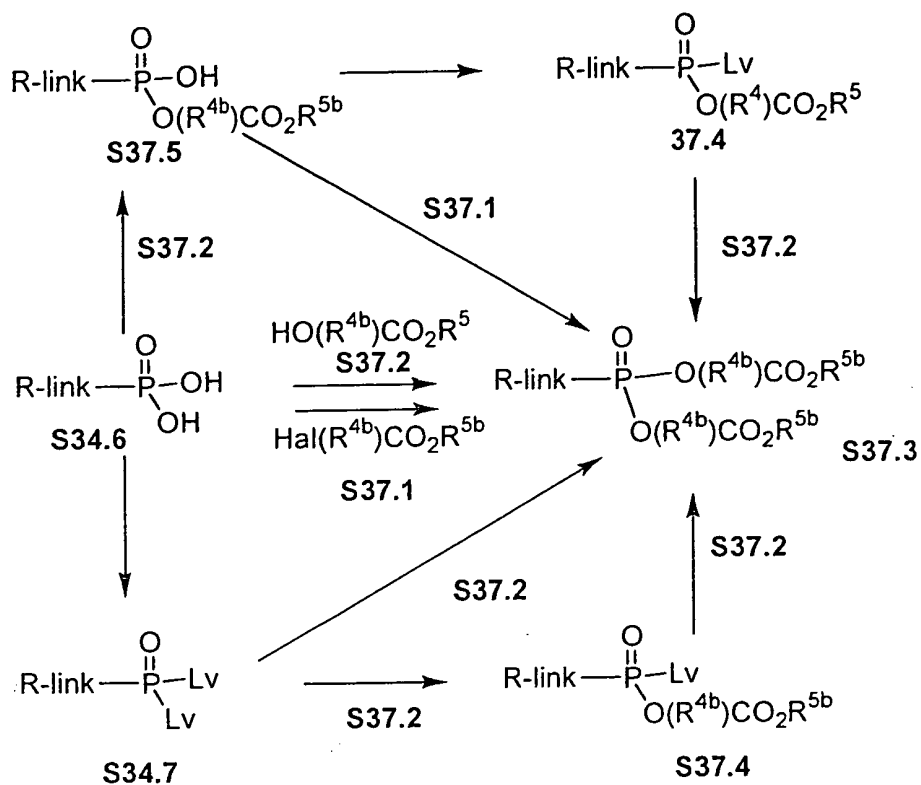

(175)

反應圖 37