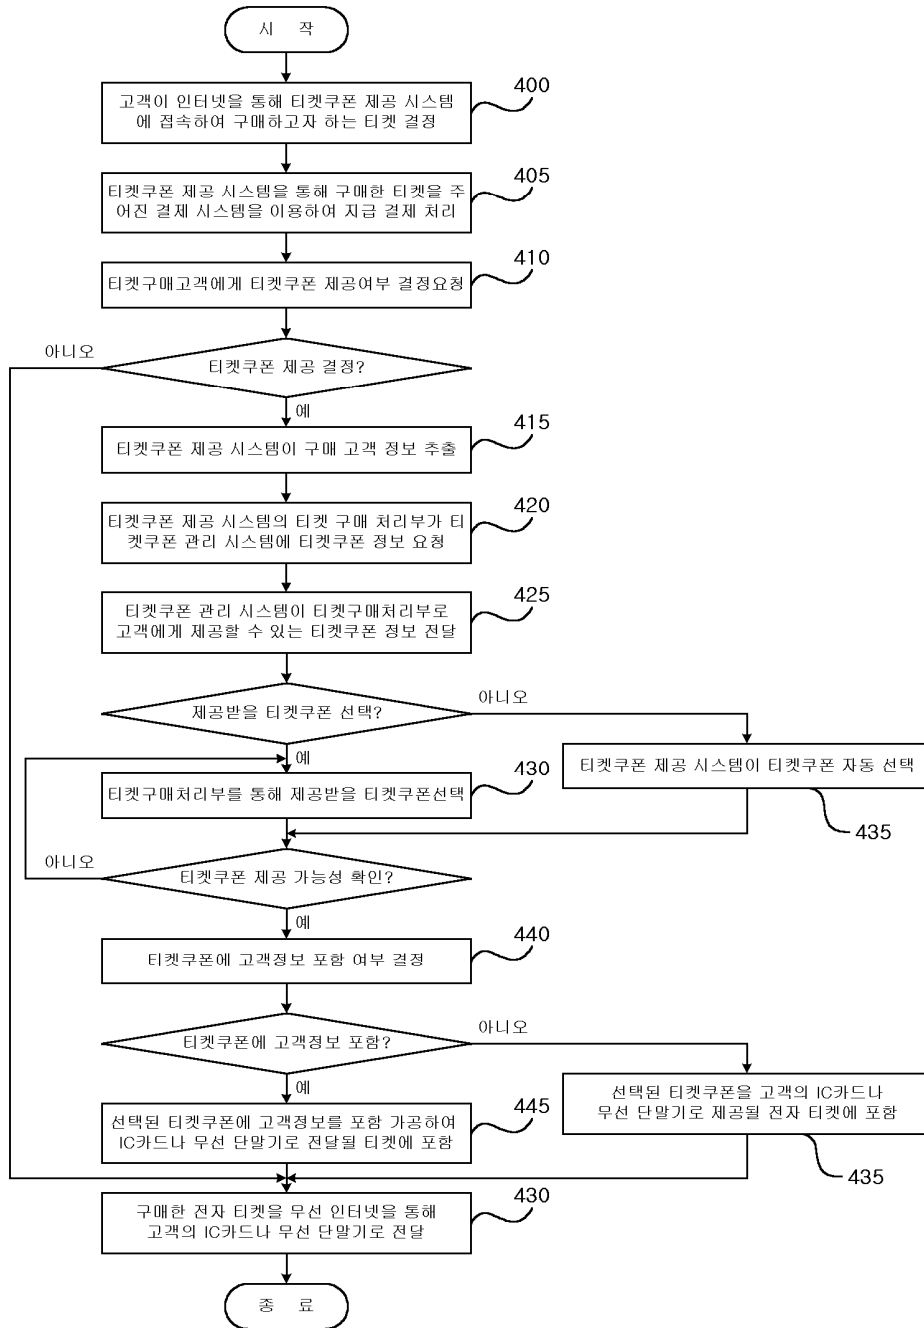

좌석 : 가-B열-68

관람시간 :  
오후 1:00 ~ 오후 3:00

주의사항:  
 - 영화 시작 15분전에 극장에 입장해 주시기요.  
 - 음식물을 소지하고 극장 안으로 입장하실 수 없습니다.  
 - 어린이는 보호자와 함께 관람하실 수 있습니다.  
 - 본 관람권을 소지하지 않으신 분은 극장안으로 입장하실 수 없습니다.

2

3

4

5

**XYZ 극장에서 영화 보시고 할인쿠폰 받으세요!!**