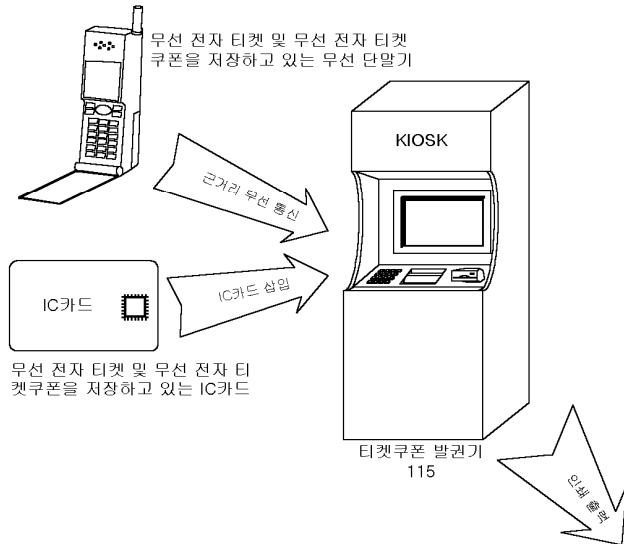

( ) ,

( ) , IC (Infrared Ray) , RF(Radio Frequency  
(Blue Tooth), (Wireless LAN), (WiFi)  
(Wireless Communication) (

**23.**

7 8 ,

IC

( )

XYZ 극장에서 영화 보시고 할인쿠폰 받으세요!!

XXXX 주차장  8 809028 7701	XXXX 햄버거  8 809088 7701	XXXX PC방  8 804328 7701
XXXX 커피숍  8 012038 4603	XXXX 레스토랑  8 645328 4301	쇼핑센터 XXXX  8 049322 7701

좌석 : 가-B열-68

관람시간 :  
오후 1:00 ~ 오후 3:00

주의사항:  
 - 영화 시작 15분전에 극장에 입장해 주시기요.  
 - 음식물을 소지하고 극장 안으로 입장하실 수 없습니다.  
 - 어린이는 보호자와 함께 관람하실 수 있습니다.  
 - 본 관람권을 소지하지 않으신 분은 극장안으로 입장하실 수 없습니다.

2

3

4

5

**XYZ 극장에서 영화 보시고 할인쿠폰 받으세요!!**