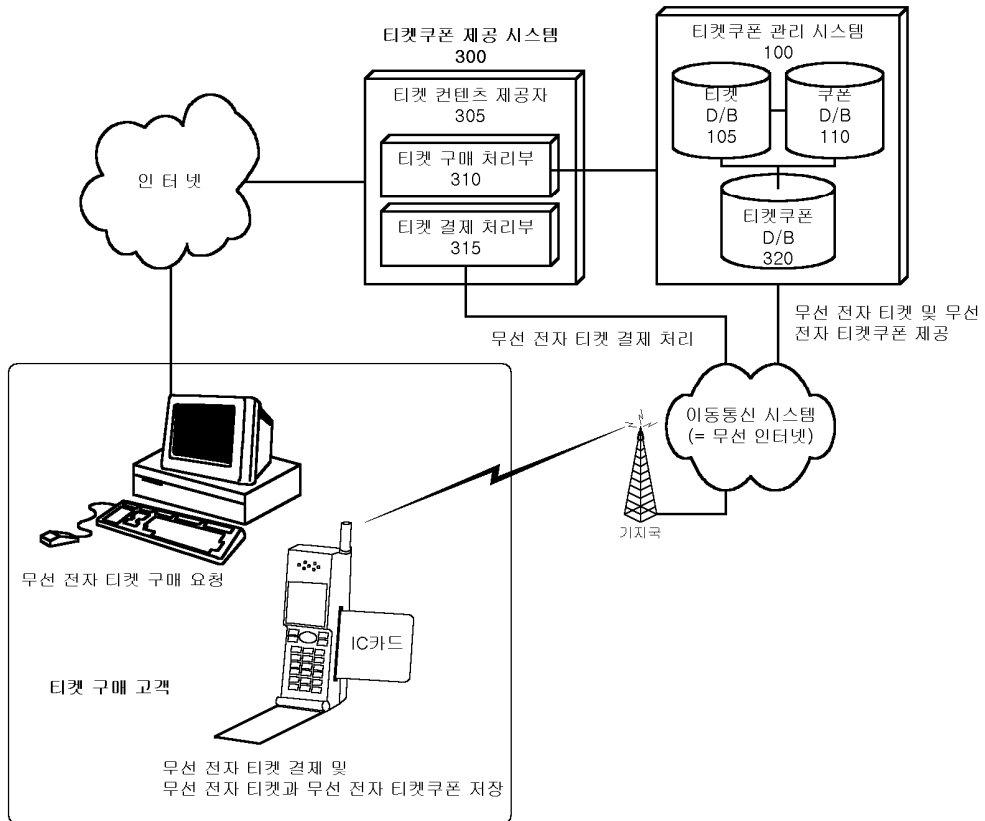

좌석 : 가-B열-68

관람시간 :  
오후 1:00 ~ 오후 3:00

주의사항:  
 - 영화 시작 15분전에 극장에 입장해 주시기요.  
 - 음식물을 소지하고 극장 안으로 입장하실 수 없습니다.  
 - 어린이는 보호자와 함께 관람하실 수 있습니다.  
 - 본 관람권을 소지하지 않으신 분은 극장안으로 입장하실 수 없습니다.

2

3

4

5

**XYZ 극장에서 영화 보시고 할인쿠폰 받으세요!!**