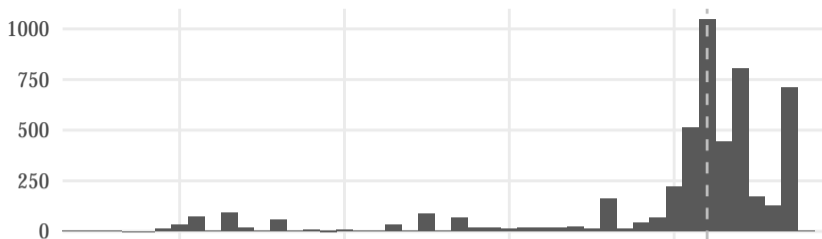

(a) GlaThiDa v3 (2019)

(b) RGI 6.0 (2017)