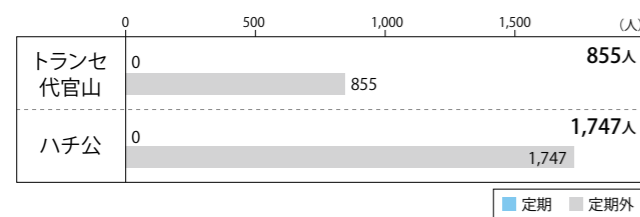

東急バス 旅客種別利用人数

東急バスの利用者は、1日平均約34万人。
定期券利用客比率は約22%です。

● 営業所別1日平均利用人数 (合計)

※空港線、高速線、深夜急行を除く

● 営業所別年間延べ利用人数 (合計)

※空港線、高速線、深夜急行を除く

● トランセ代官山・ハチ公バス1日平均利用人数

● トランセ代官山・ハチ公バス年間延べ利用人数