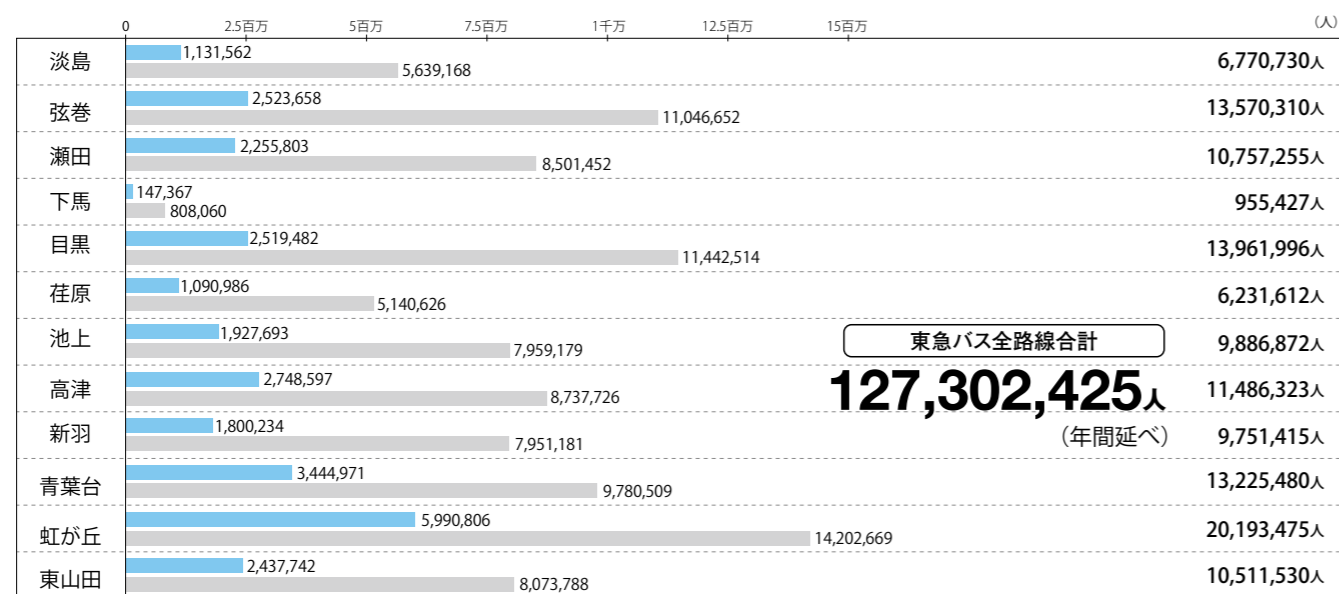

東急バス 旅客種別利用人数

東急バスの利用者は、1日平均約34万人。
定期券利用客比率は約22%です。

● 営業所別1日平均利用人数 (合計)

※空港線、高速線、深夜急行を除く

● 営業所別年間延べ利用人数 (合計)

※空港線、高速線、深夜急行を除く

● トランセ代官山・ハチ公バス1日平均利用人数

● トランセ代官山・ハチ公バス年間延べ利用人数

● ターミナル別発着路線年間輸送人員

※一般路線のみ (空港線・高速線を除く)

DATA: 東急バス調べ (2022年度)