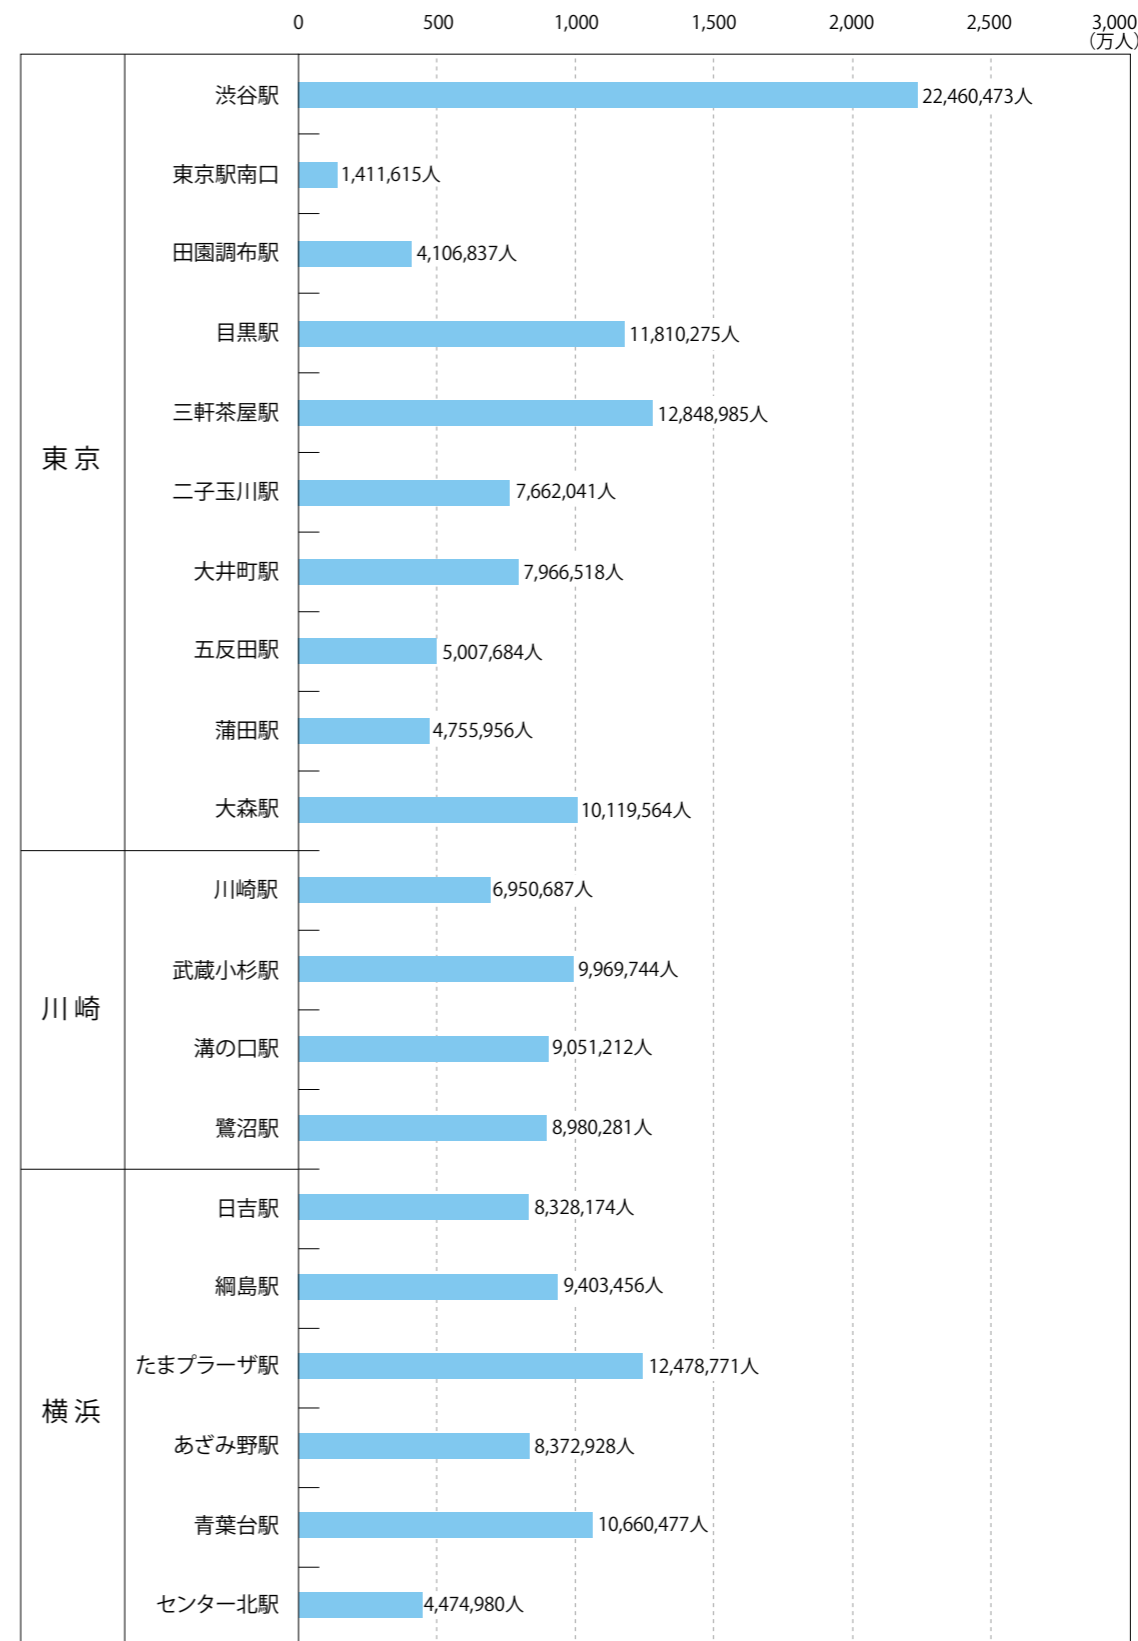

東急バス 旅客種別利用人数

東急バスの利用者は、1日平均約34万人。
定期券利用客比率は約22%です。

● 営業所別1日平均利用人数 (合計)

※空港線、高速線、深夜急行を除く

● 営業所別年間延べ利用人数 (合計)

※空港線、高速線、深夜急行を除く

● トランセ代官山・ハチ公バス1日平均利用人数

● トランセ代官山・ハチ公バス年間延べ利用人数

● ターミナル別発着路線年間輸送人員

※一般路線のみ (空港線・高速線を除く)

DATA: 東急バス調べ (2022年度)