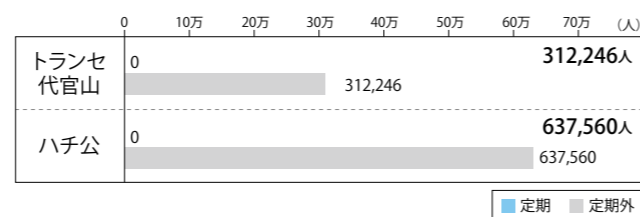

東急バス 旅客種別利用人数

東急バスの利用者は、1日平均約34万人。
定期券利用客比率は約22%です。

● 営業所別1日平均利用人数 (合計)

※空港線、高速線、深夜急行を除く

● 営業所別年間延べ利用人数 (合計)

※空港線、高速線、深夜急行を除く

● トランセ代官山・ハチ公バス1日平均利用人数

● トランセ代官山・ハチ公バス年間延べ利用人数