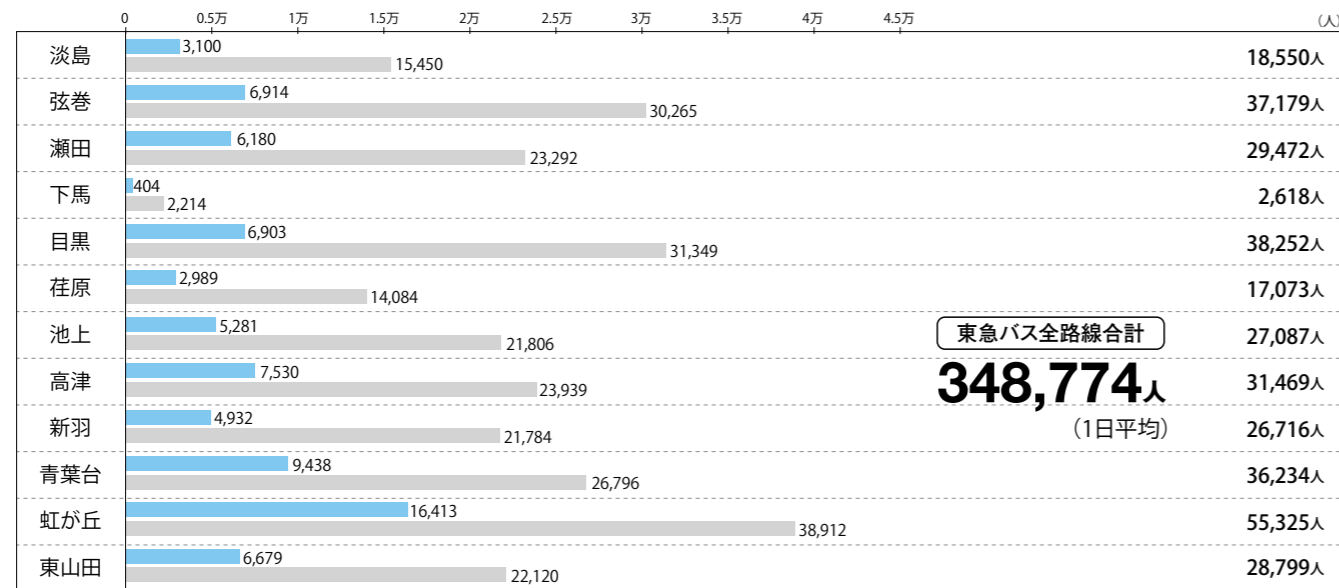

東急バス 旅客種別利用人数

東急バスの利用者は、1日平均約34万人。
定期券利用客比率は約22%です。

● 営業所別1日平均利用人数 (合計)

※空港線、高速線、深夜急行を除く

● 営業所別年間延べ利用人数 (合計)

※空港線、高速線、深夜急行を除く

● トランセ代官山・ハチ公バス1日平均利用人数

● トランセ代官山・ハチ公バス年間延べ利用人数

● ターミナル別発着路線年間輸送人員

※一般路線のみ (空港線・高速線を除く)

DATA: 東急バス調べ (2022年度)