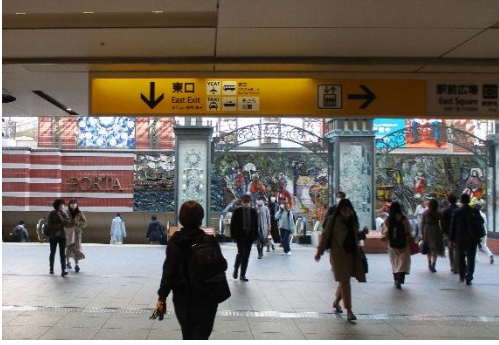

# 横浜 YCAT バス乗り場ご案内

横浜駅東口 階段・エスカレーターを下りる

YCAT案内に従い直視

スカイビルエスカレーターを上がる

そごう横浜店手前を右へ

エスカレーター1 基上がり右側スカイビル入口

自動扉を入り左側がYCAT第一ロビーです。

第1ロビー内高速バス受付カウンターにて受付を行ってください。  
バスが到着しましたら、係員がバスへご案内いたします。

# 町田ターミナルプラザ バス乗り場ご案内

小田急線町田駅西口改札より横浜線方面へ

地図①バスターミナル表示に沿ってお進みください。

地図⑤階段を下りたら右へ

地図④階段を下ります。

地図③斜め右方向 LUMINE 横通路へ

地図⑥階段をのぼり直進

地図⑦まちだターミナルプラザ

# BUSTLE（バアスル）海老名 バス乗り場ご案内

相鉄線改札口

小田急線中央改札口

階段を下り地上を右へお進みください。

ビナウォーク方面へ

パチンコ店横をお進みください。

スルガ銀行側へエスカレーターを下ります。

交番先を道なり右へ

横断歩道を渡りモスバーガー手前を左へ

BUSTLE（バアスル）海老名

マクドナルド先の信号を右へ