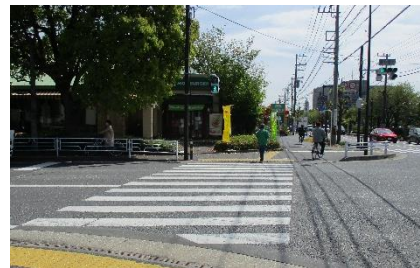

# BUSTLE（バアスル）海老名 バス乗り場ご案内

相鉄線改札口

小田急線中央改札口

階段を下り地上を右へお進みください。

ビナウォーク方面へ

パチンコ店横をお進みください。

スルガ銀行側へエスカレーターを下ります。

交番先を道なり右へ

横断歩道を渡りモスバーガー手前を左へ

BUSTLE（バアスル）海老名

マクドナルド先の信号を右へ