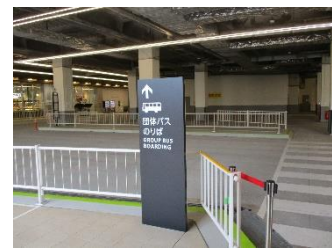

## 西船橋駅南口バス停（セブンイレブン印内町店）

①印内町方面へ階段を下りる

②横断歩道を渡り直進

③横断歩道を渡り左折武蔵野線ガード方面へ

④セブンイレブン印内町店前

## 有明ガーデン バスターミナル

①階段・エスカレーターを上がる

②有明ガーデン入口

③THEATER 方面へ

④有明ガーデン内へ進む

⑤エスカレーターにて1階へ

⑥団体バスのりば4番バス停

有明ガーデン モール5階カフェ&レストラン街 L022:15~22:30 及び1階イオンスタイルは、23:00迄営業しておりますので、ご出発まで館内でお待ちいただけます。