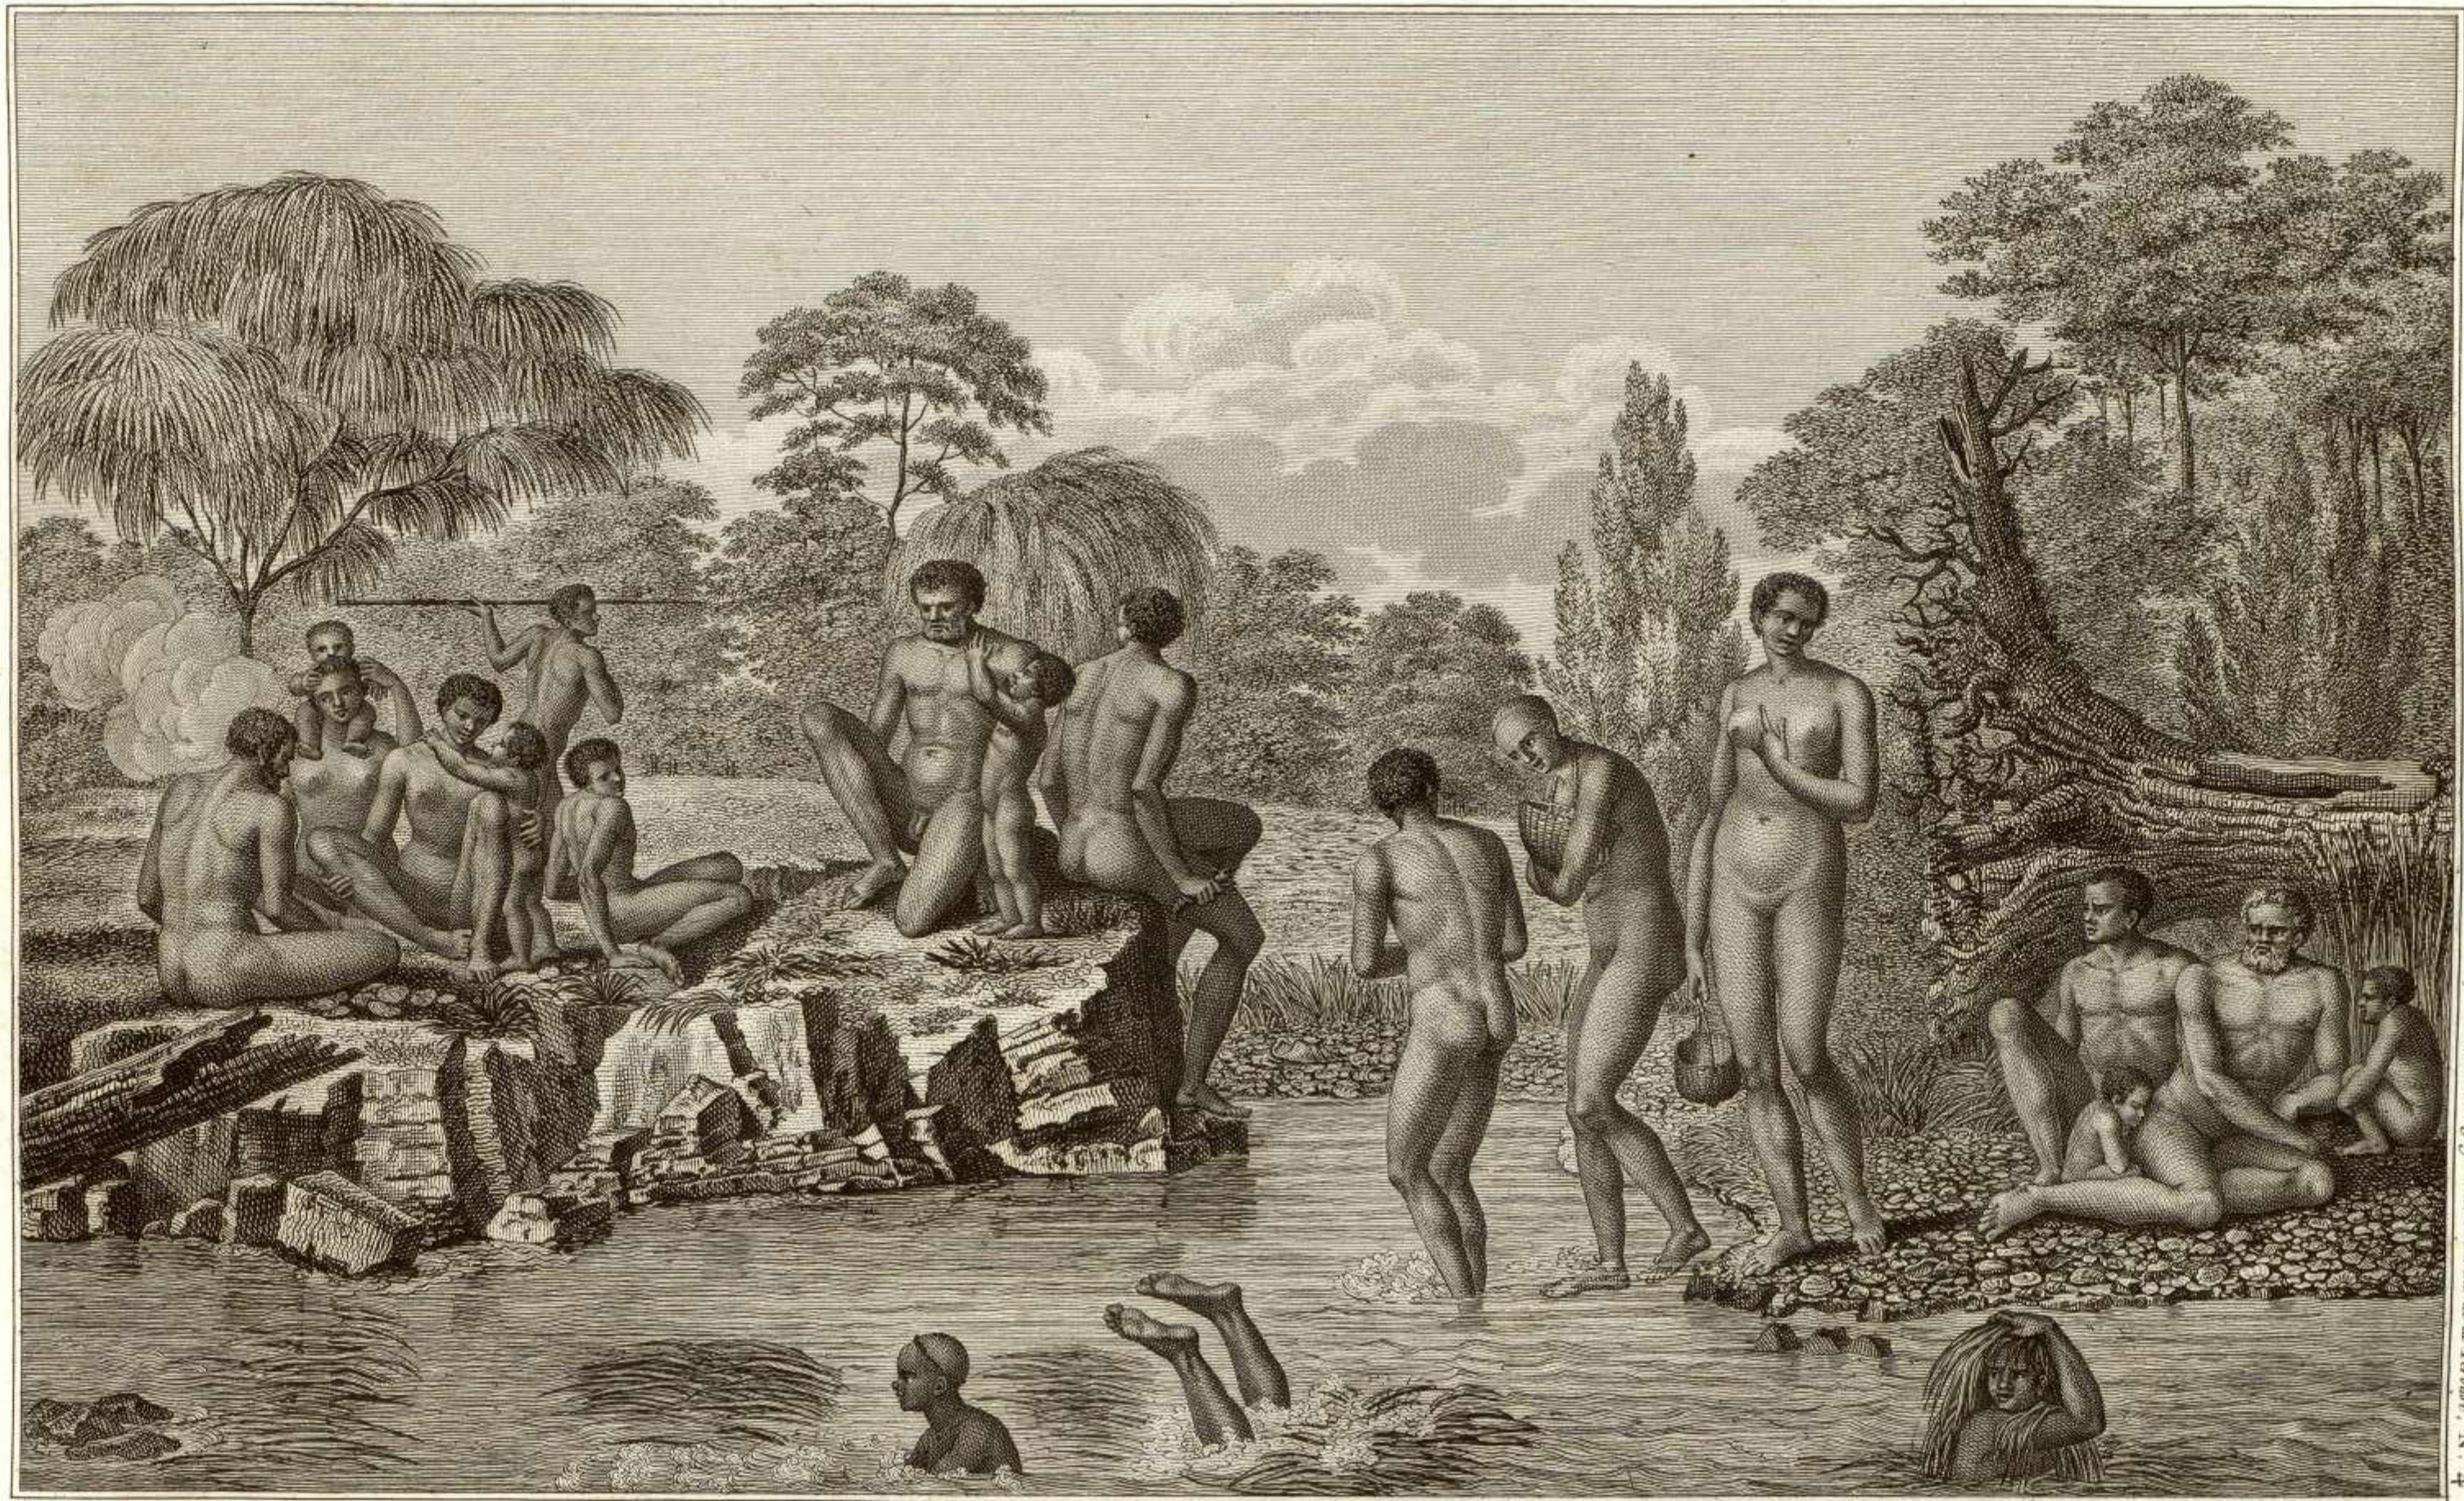

CONSTITUANTE,

Pendant les années 1791, 1792,
et pendant la 1^{re} et 2^{me} année de la République Française.

PAR LE C^{EN} LABILLARDIÈRE,

*Correspondant de la ci-devant Académie des Sciences de Paris, membre
de la Société d'histoire naturelle et l'un des naturalistes de l'expédition.*

Longitude orientale du Méridien de Paris

**CARTE RÉDUITE
DE LA MER DES INDES,
ET D'UNE PARTIE
DE CELLE DU SUD,**
Dressée par J. D. BARBIÉ DU BOCAGE;

Pour la Relation du Voyage à la Recherche de la Pérouse,
DU C^{EN} LABILLARDIÈRE.
An VIII^{me} de la République.

Atlas du Voyage à la recherche de la Pérouse, No 2.

Piron del.

VUE DES ÎLES DE L'AMIRAUTÉ.

Imprimé chez Dien

Dien Sculpit

Piron delin.

Copie Sculp.

SAUVAGE DES ÎLES DE L'AMIRAUTÉ.

Dion Sculp.

À
PÊCHE DES SAUVAGES DU CAP DE DIEMEN.

Dion Scarpot

Piron delin.

Copia sculp.

Atlas du Voyage à la recherche de la Perouse. N° 5.

SAUVAGES DU CAP DE DIEMEN PRÉPARANT LEUR REPAS.

Dien script.