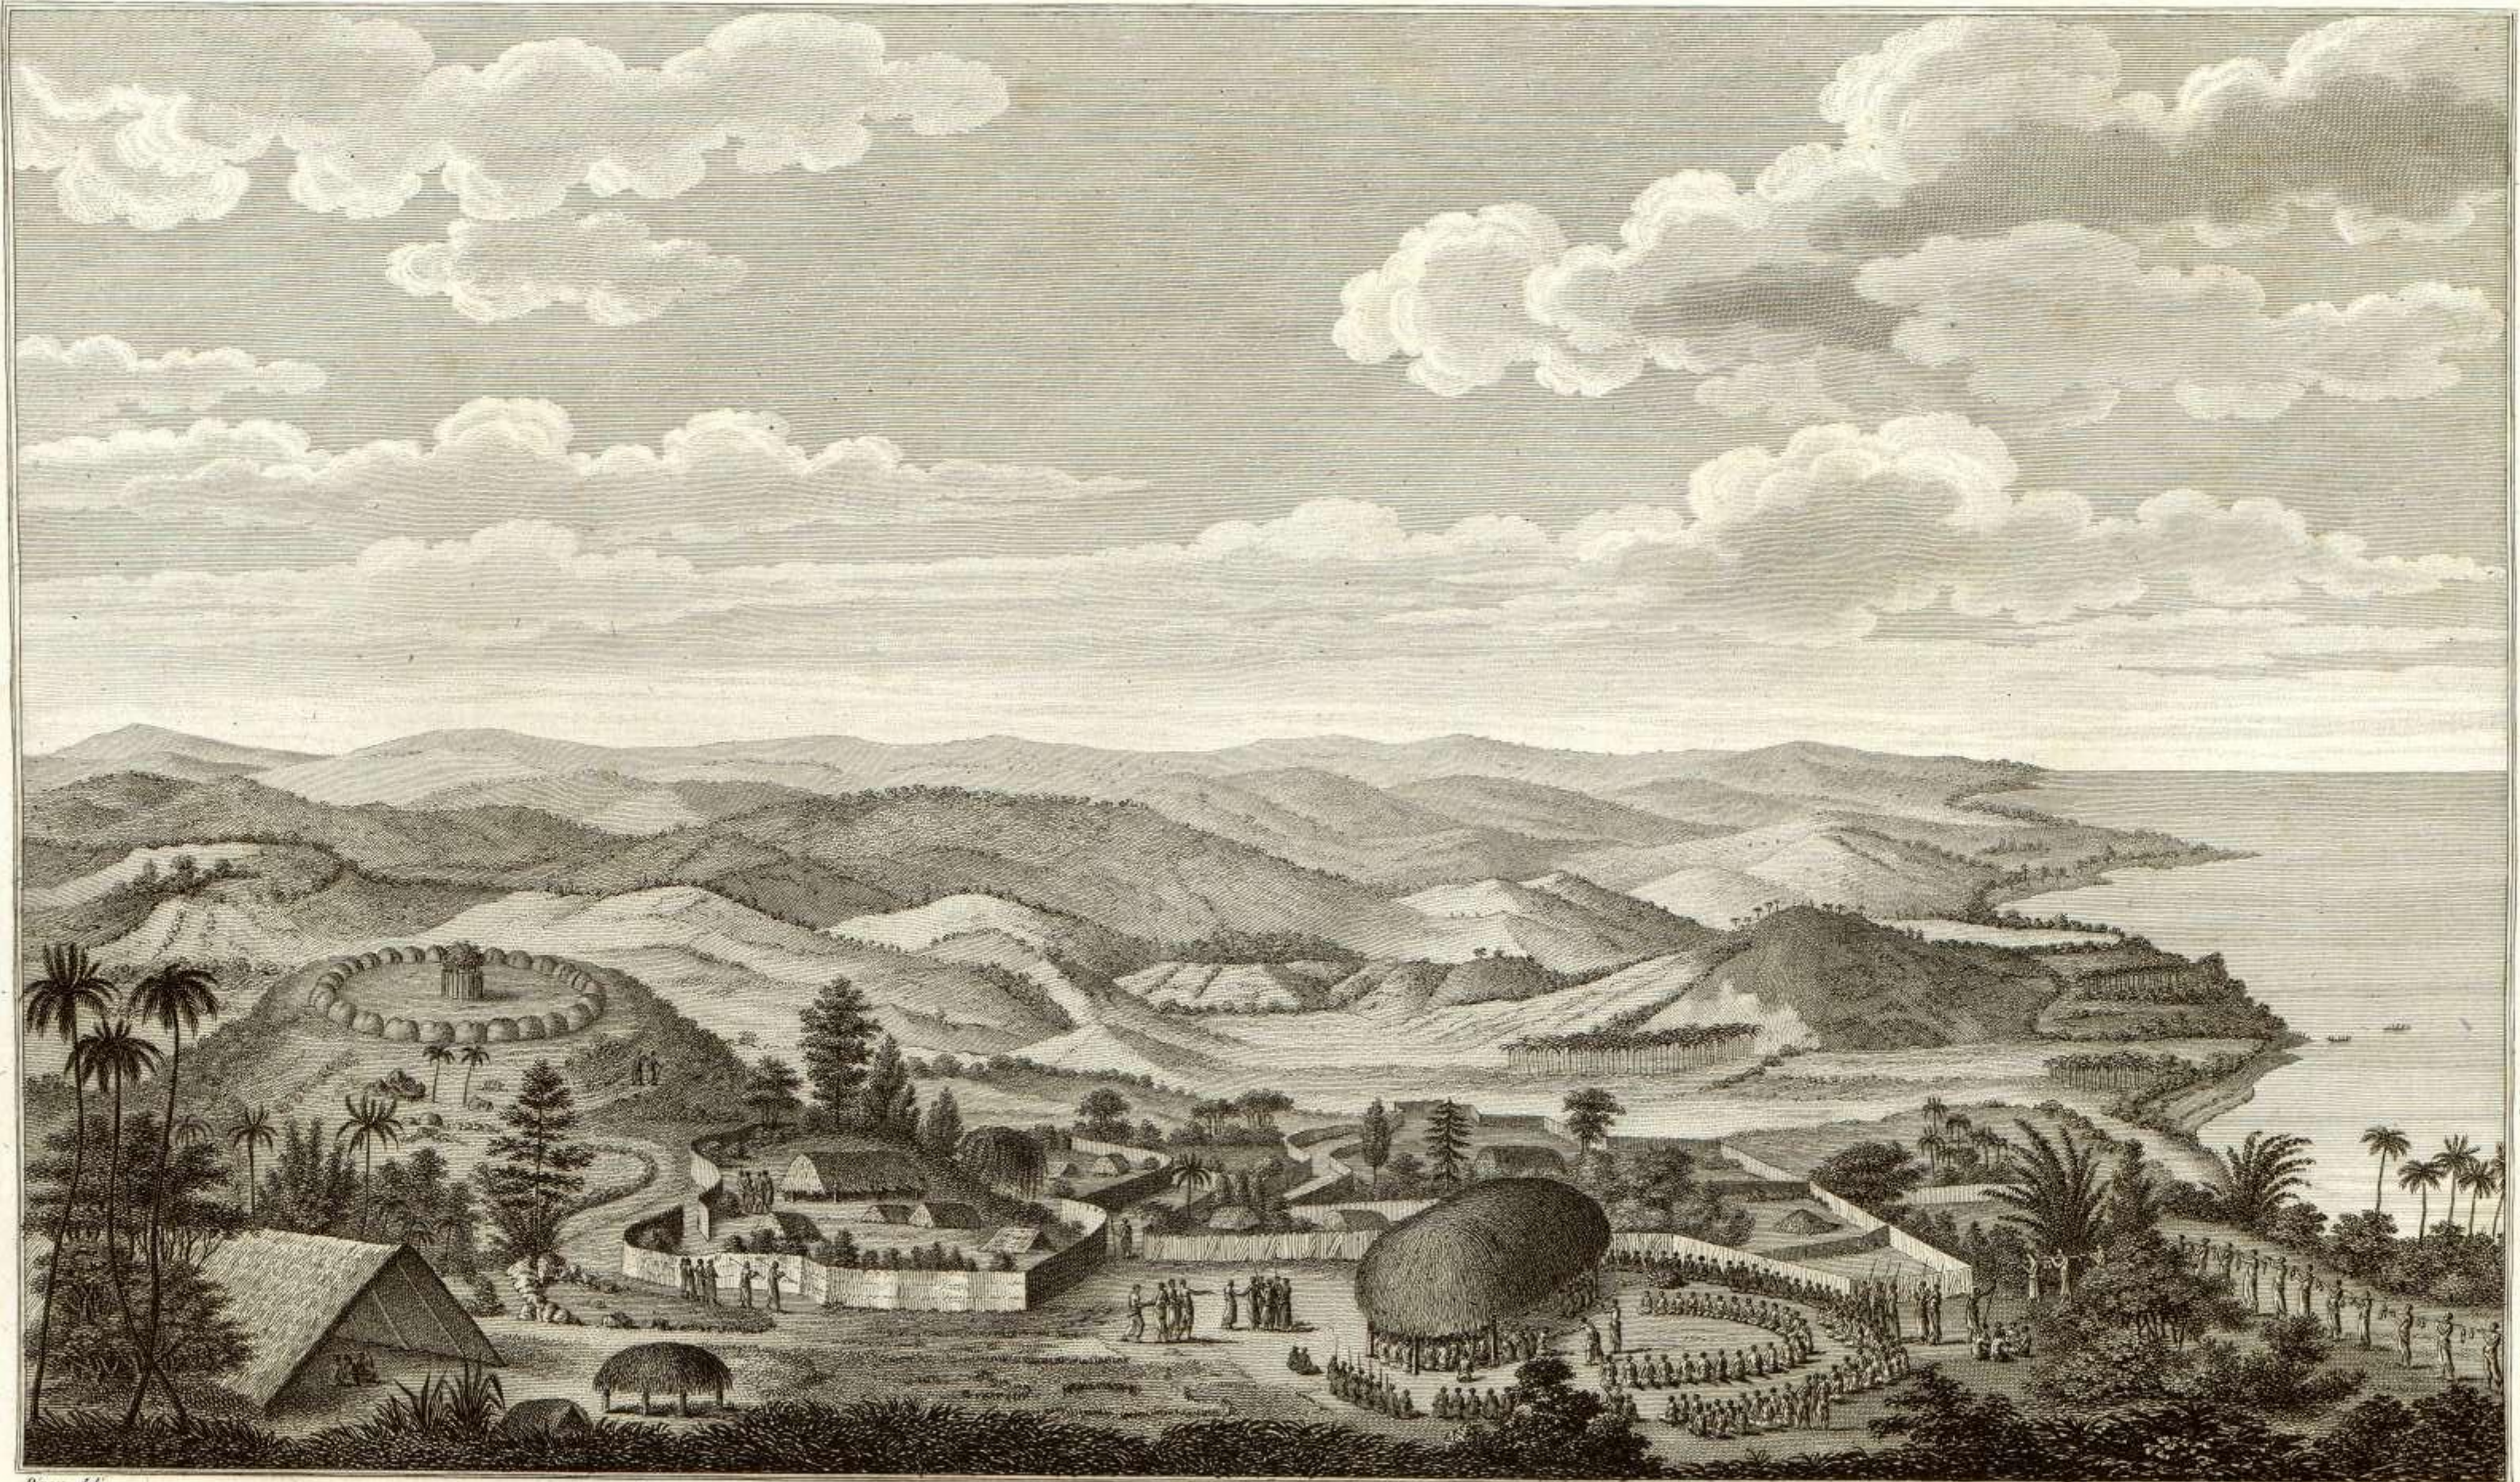

Copia sculp.

JEUNE SAUVAGE DE LA NOUVELLE ZÉELANDE

Atlas du Voyage à la recherche de la Pérouse, N° 25.

Dion serpsie

Piron delin.

Copia sculp.

Atlas du Voyage à la recherche de la Perouse, N° 216.

FÊTE DONNÉE AU GÉNÉRAL DENTRECASTEAUX PAR TOUBAU, ROI DES ÎLES DES AMIS.