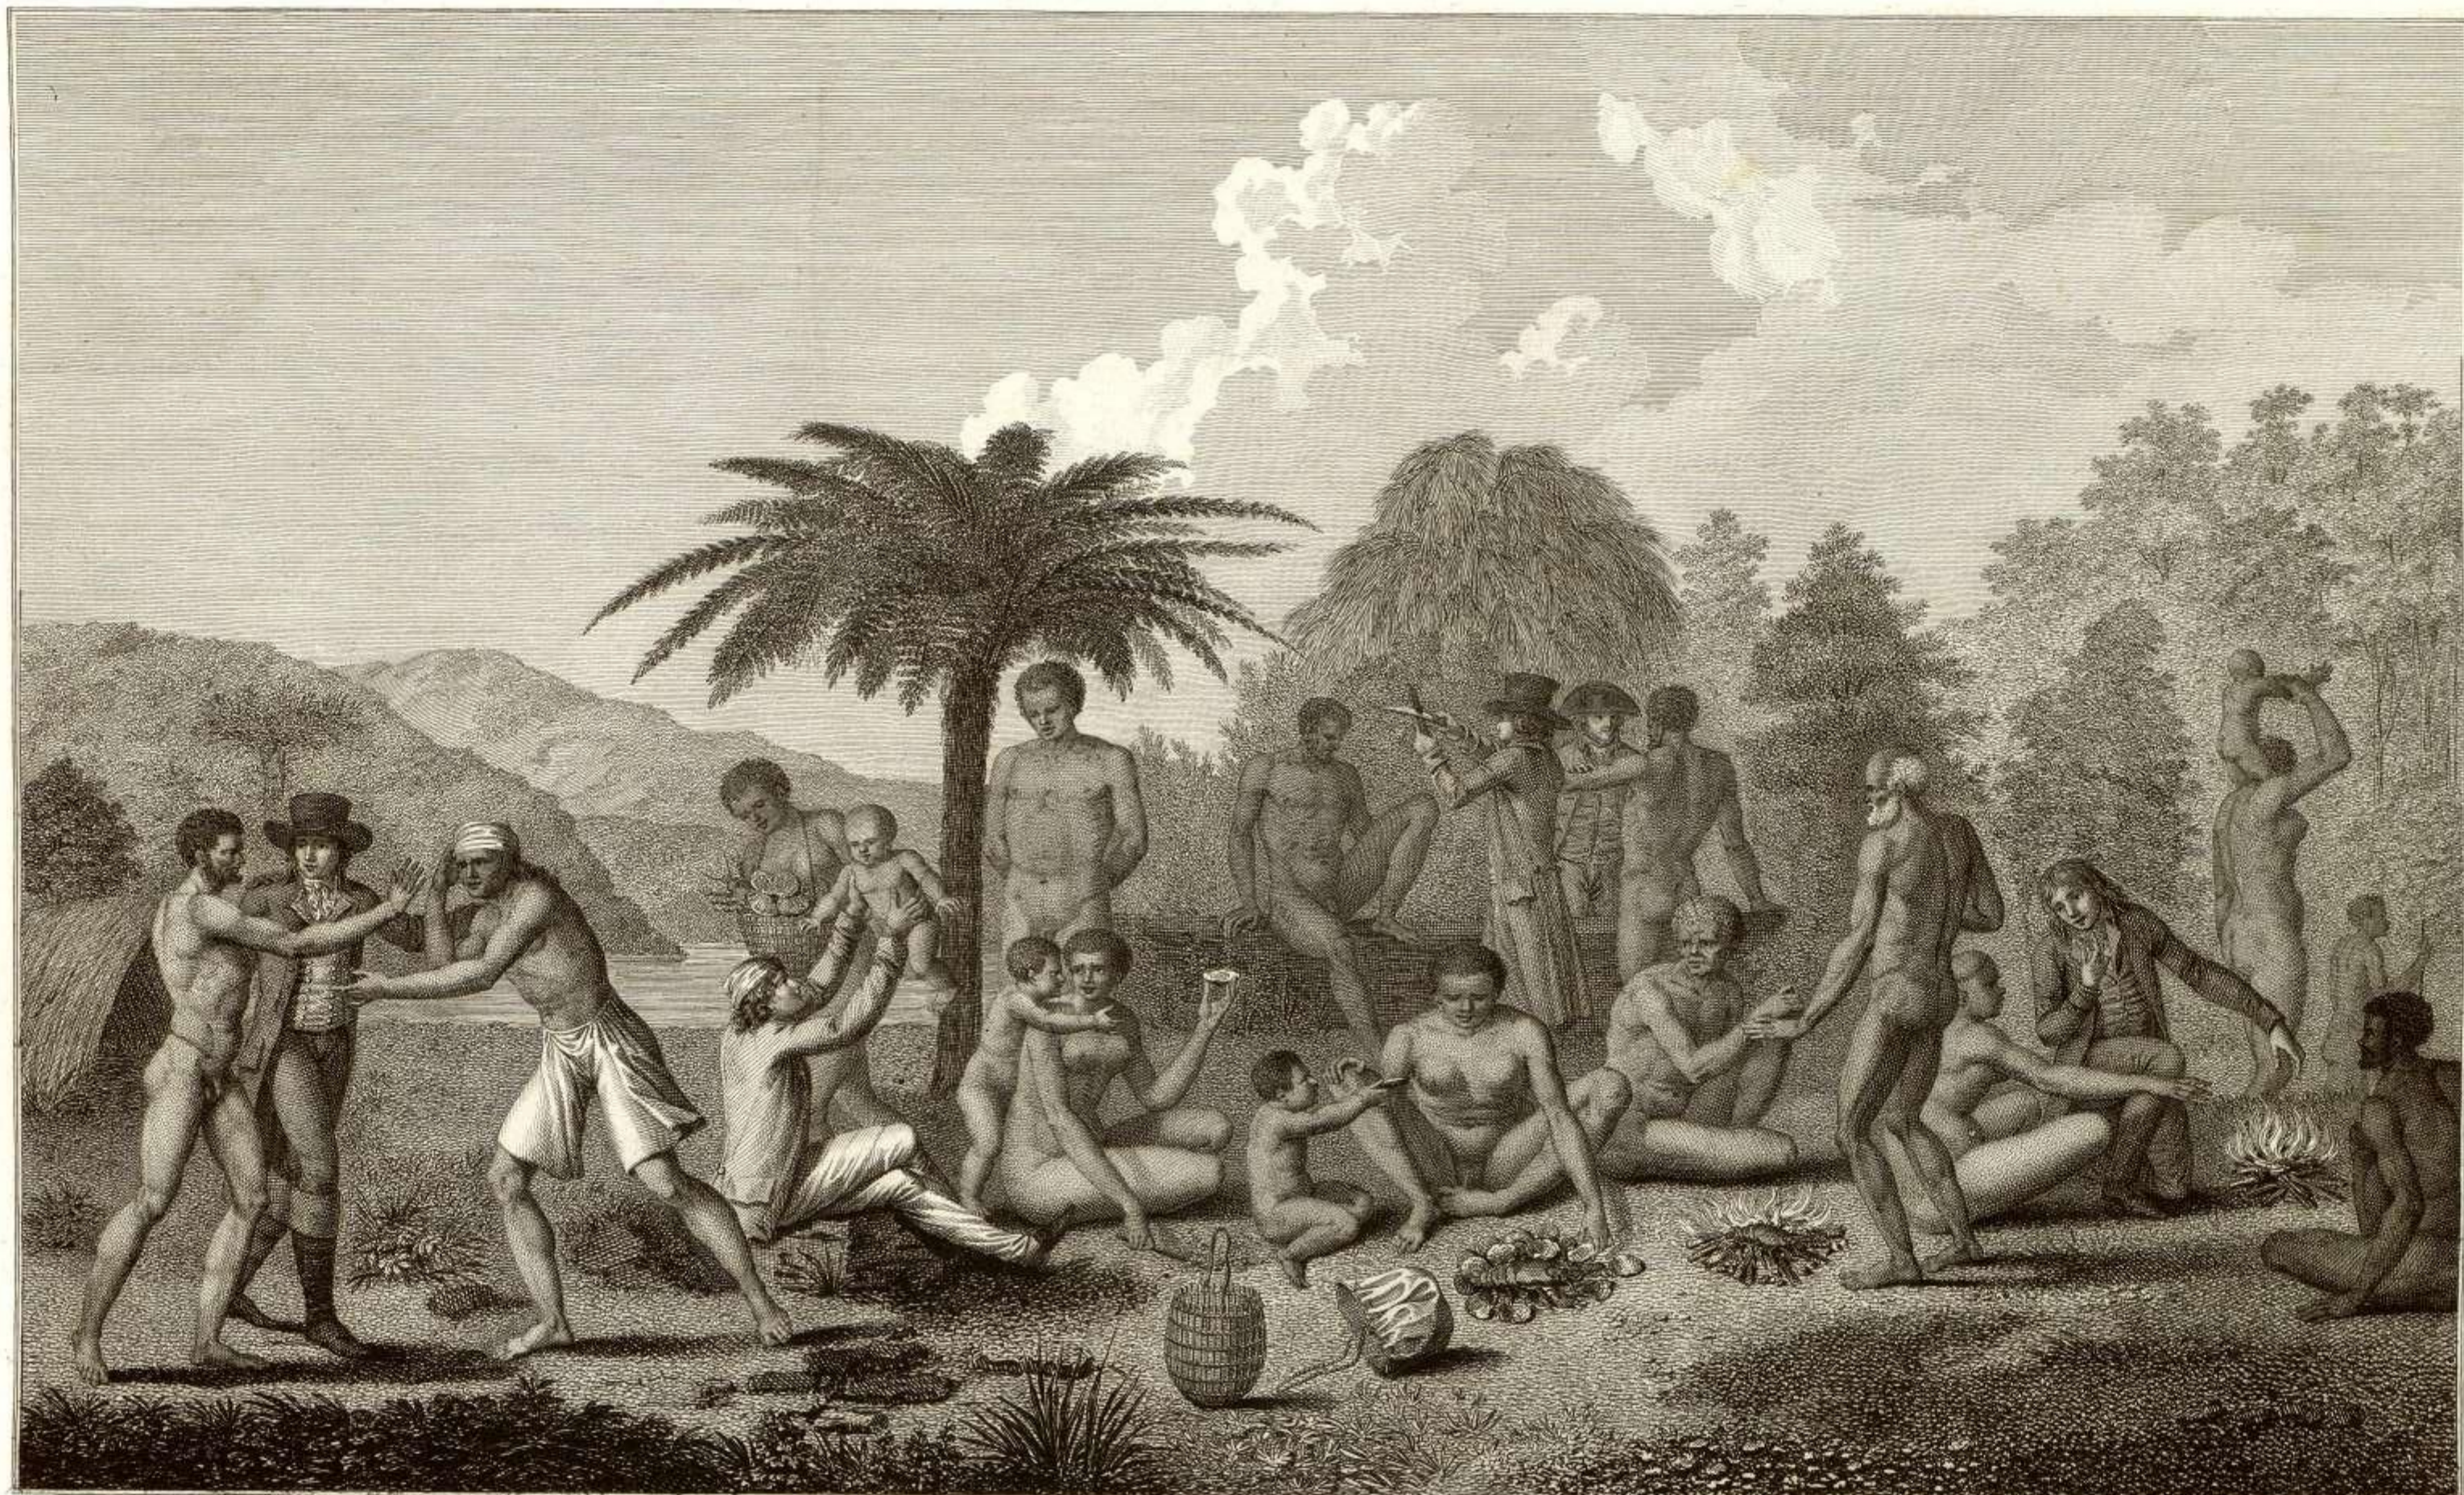

CONSTITUANTE,

Pendant les années 1791, 1792,
et pendant la 1^{re} et 2^{me} année de la République Française.

PAR LE C^{EN} LABILLARDIÈRE,

*Correspondant de la ci-devant Académie des Sciences de Paris, membre
de la Société d'histoire naturelle et l'un des naturalistes de l'expédition.*

Longitude orientale du Méridien de Paris

**CARTE RÉDUITE
DE LA MER DES INDES,
ET D'UNE PARTIE
DE CELLE DU SUD,**
Dressée par J. D. BARBIÉ DU BOCAGE;

Pour la Relation du Voyage à la Recherche de la Pérouse,
DU C^{EN} LABILLARDIÈRE.
An VIII^{me} de la République.

Atlas du Voyage à la recherche de la Pérouse, No 2.

Piron del.

VUE DES ÎLES DE L'AMIRAUTÉ.

Imprimé chez Dien

Dien Sculpit

Piron delin.

Copie Sculp.

SAUVAGE DES ÎLES DE L'AMIRAUTÉ.

Dion Sculp.

À
PÊCHE DES SAUVAGES DU CAP DE DIEMEN.

Dion Scarpot

Piron delin.

Copia sculp.

Atlas du Voyage à la recherche de la Perouse. N° 5.

SAUVAGES DU CAP DE DIEMEN PRÉPARANT LEUR REPAS.

Dien script.