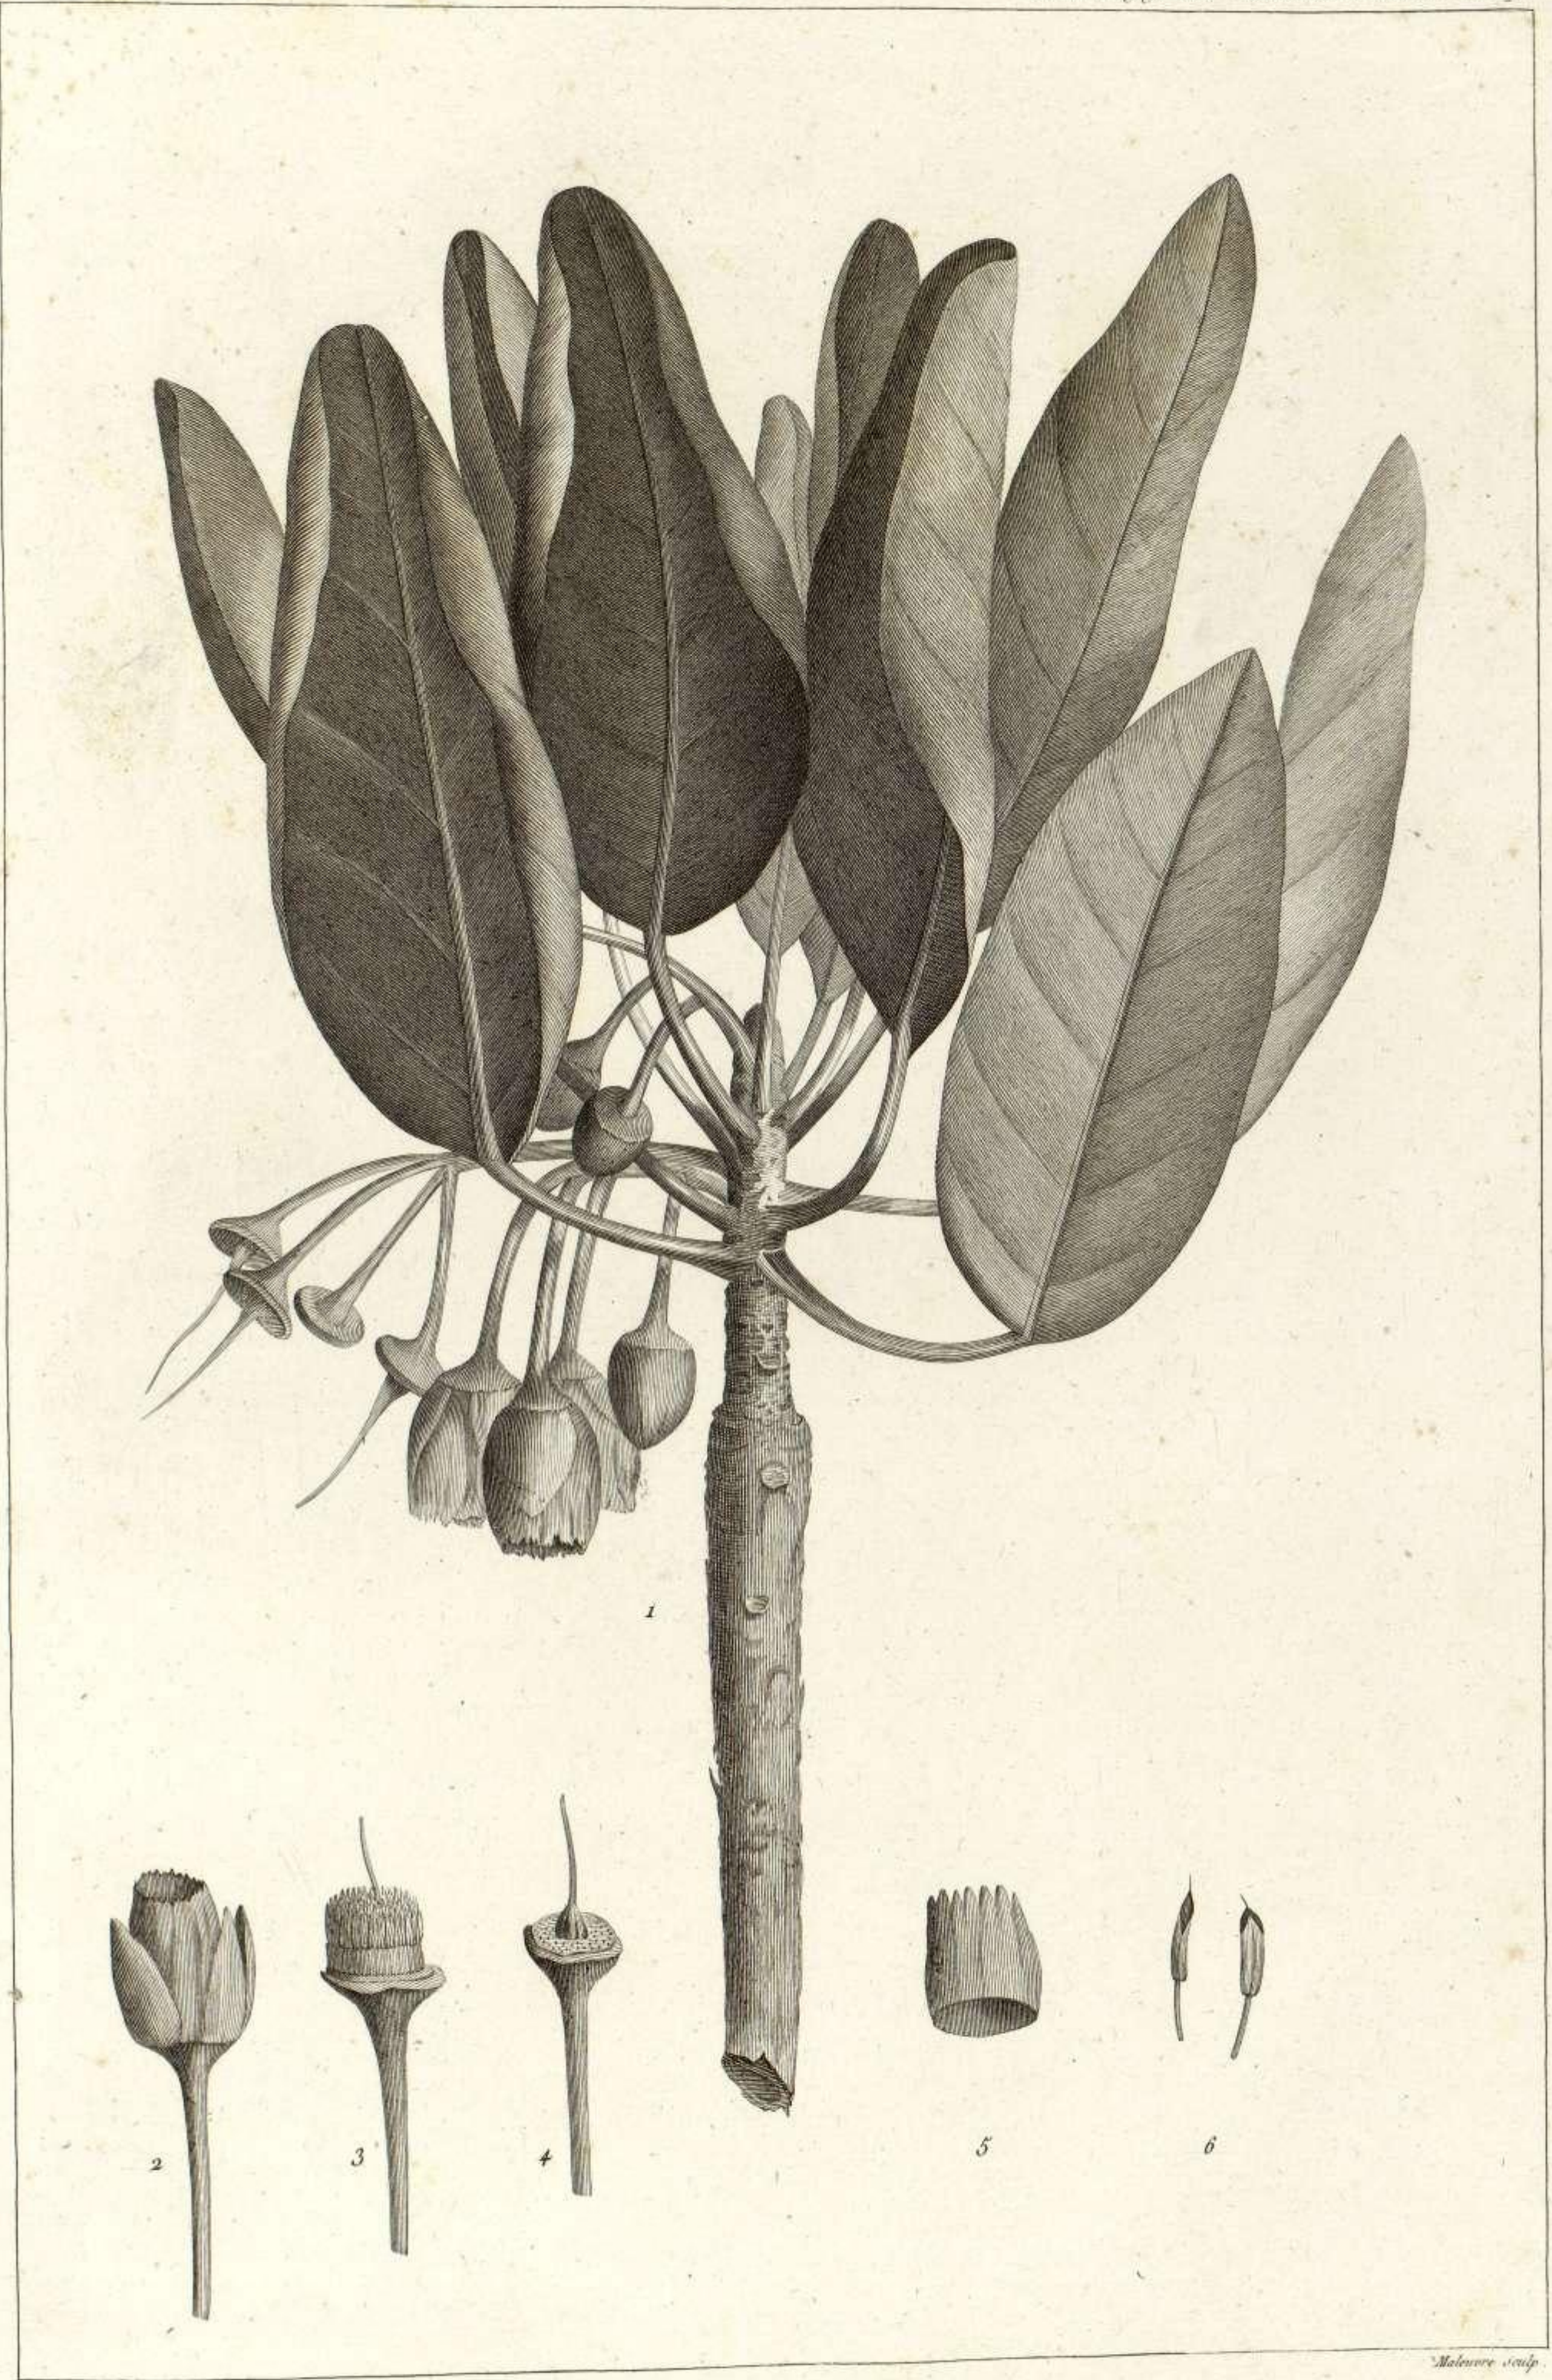

EFFETS DES SAUVAGES DE LA NOUVELLE CALÉDONIE.

Atlas du Voyage à la recherche de la Pérouse, N° 58

Labillardiere del.

HUTTES DES SAUVAGES DE LA NOUVELLE CALÉDONIE.

Dien sculpit

Audubon pinxit

Perce sculp.

Atlas du Voyage à la recherche de la Pérouse, N° 39

PIE DE LA NOUVELLE CALÉDONIE.

Dien script.

Piron delin. Rollet sculp.

Malesse sculp.

DRACOPHYLLUM VERTICILLATUM.

Dien script.

Delavay delinavit

Moloney sculp