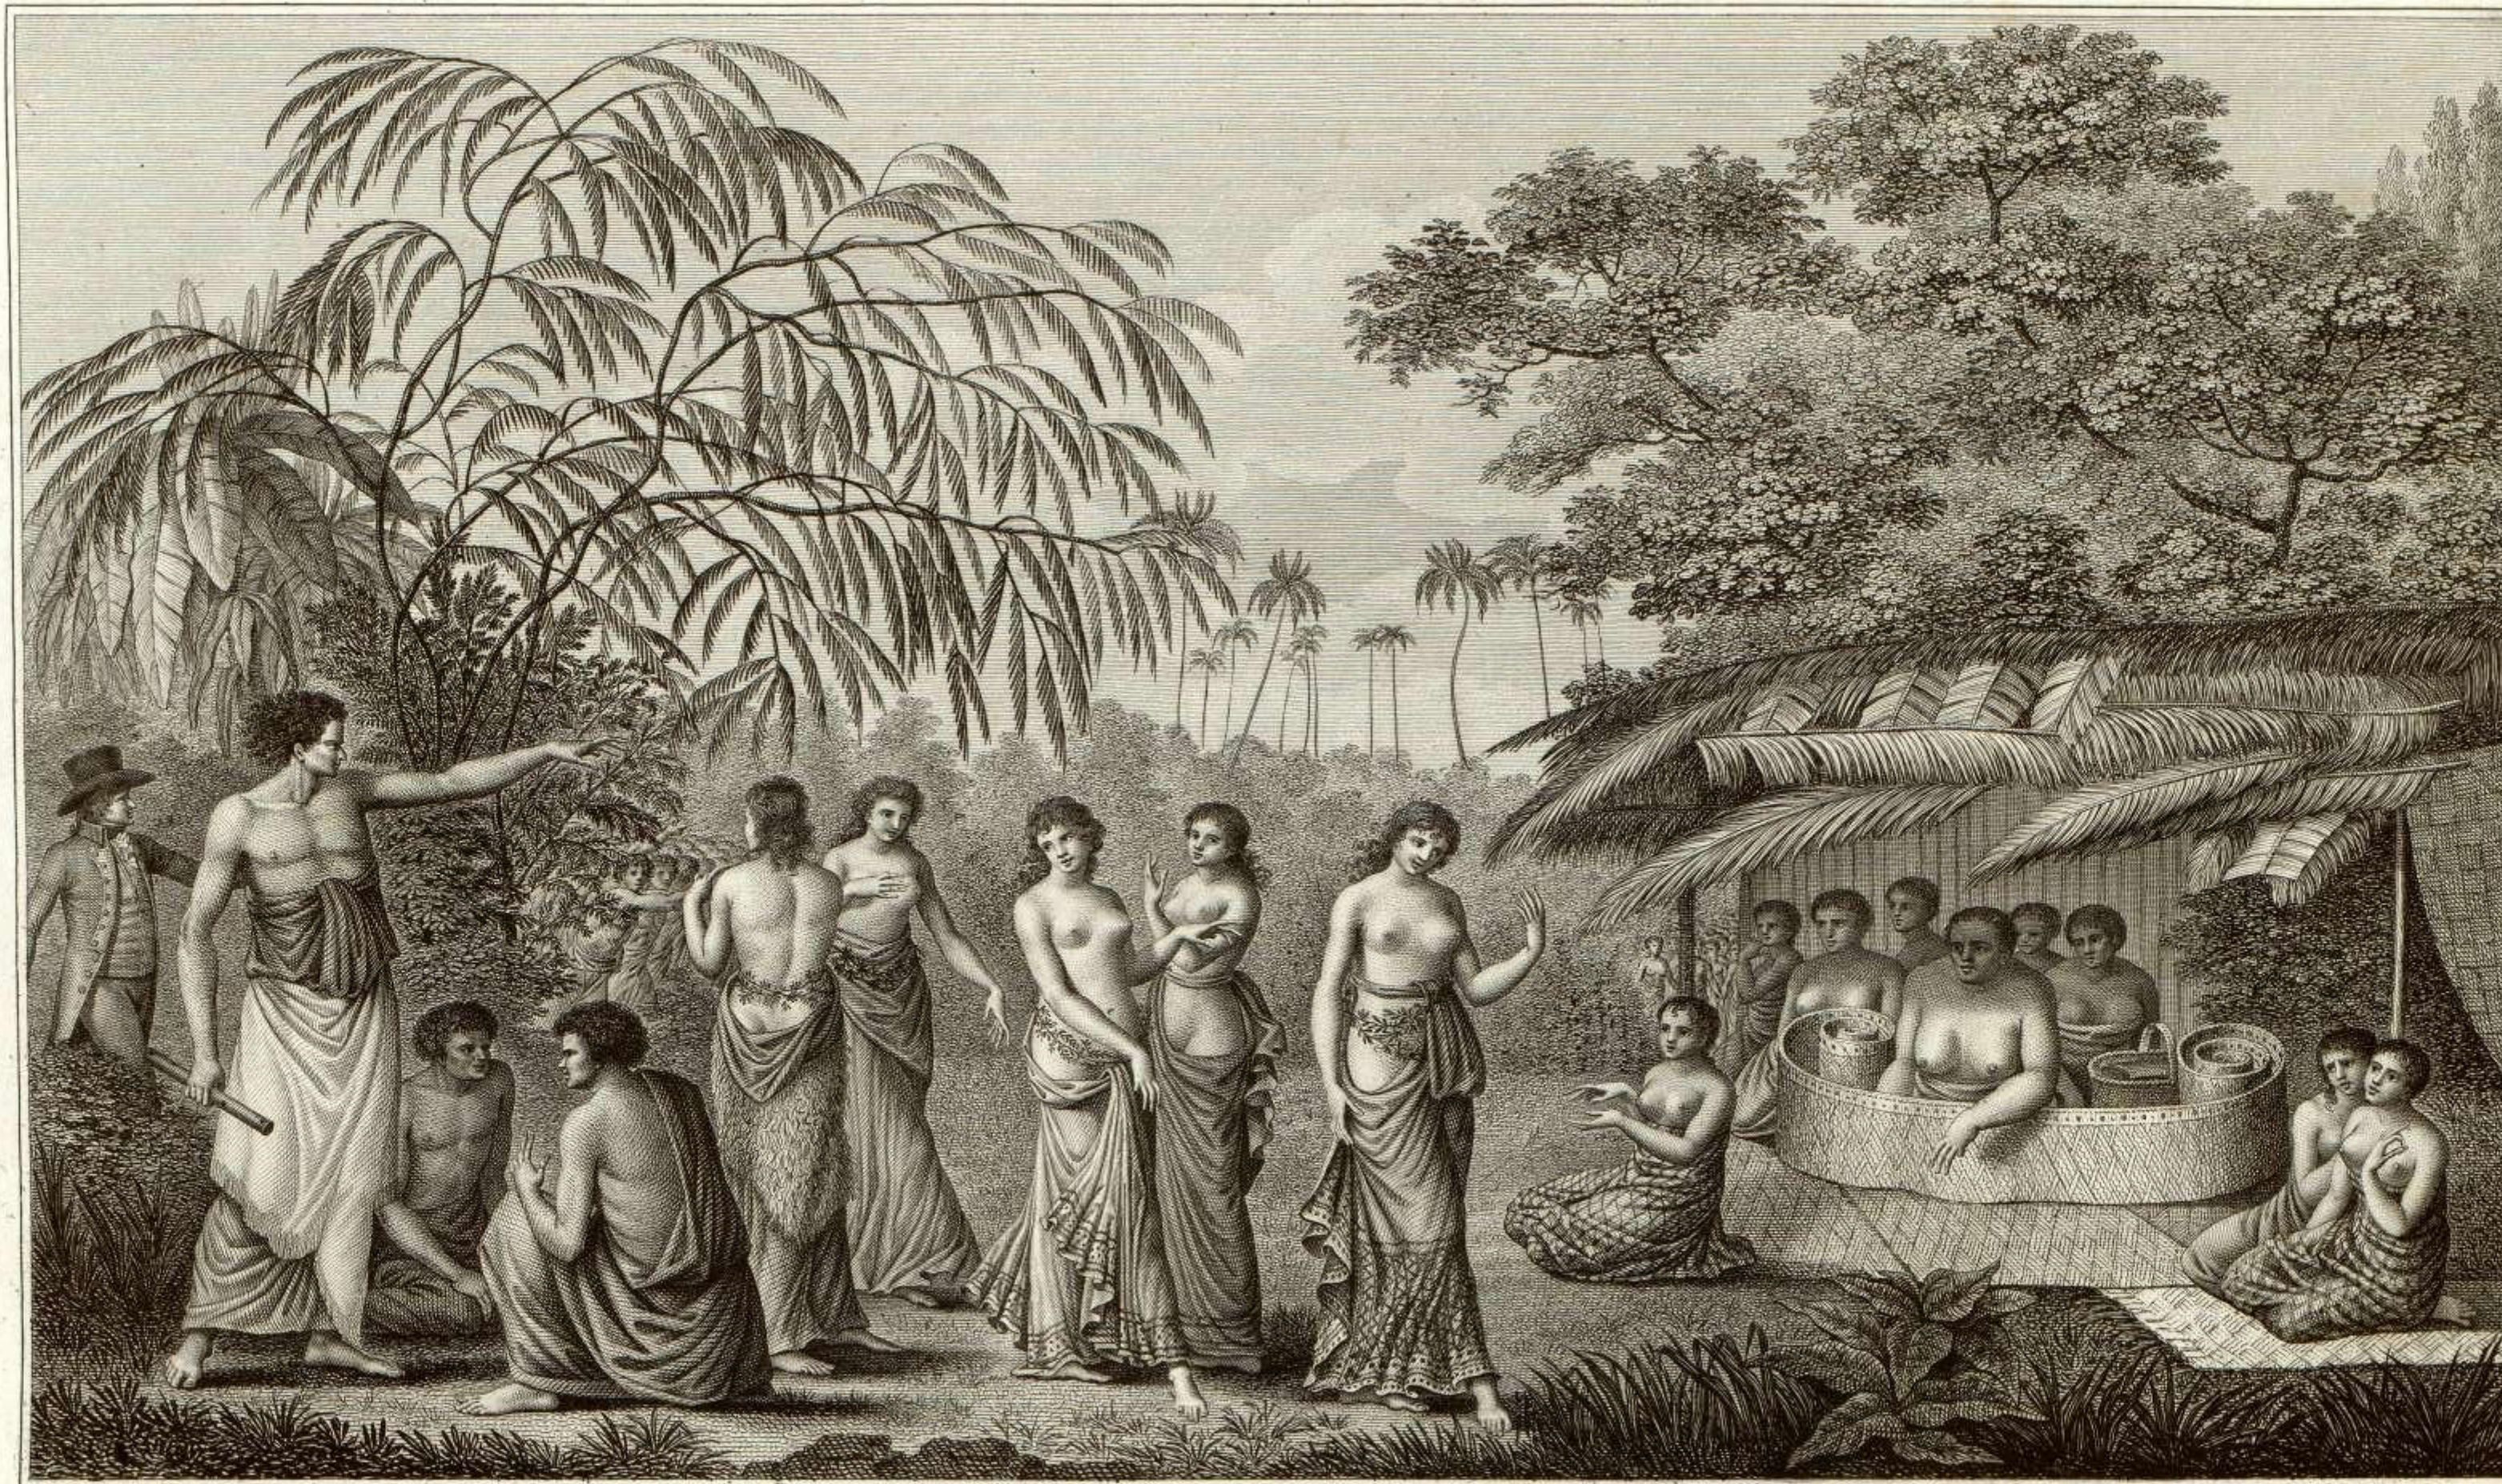

Piron del.

Copia sculp.

Atlas du Voyage à la recherche de la Pérouse, N° 27.

DANSE DES ÎLES DES AMIS, EN PRÉSENCE DE LA REINE TINÉ.

Dien scripsit